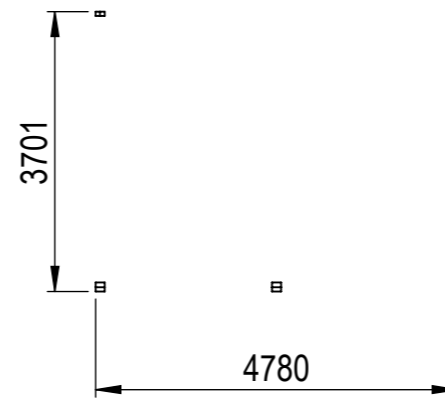

Nr.	Antal	Beskrivning	Kategori	Längd
1	1	225x42	Väggbalk	5392
2	1	225x56	Frontbalk	4780
3	2	120x56	Väggpelare	2257
4	3	120x120	Hörnpelare	2032
5	2	120x42	Gavelbalk	3928.729
6	4	95x44	Gavelstöd	264
7	6	120x42	Taktass	260
8	4	225x56	Takbalk	3626.195
9	2	56x225	Sidobalk	3645
10	2	56x225	Täckt sida	3083.427
11	2	120x42	Breddsats	3525
12	1	19x140	Takfotsbräda	5392
13	2	32x40	Breddsats front	2210

Mått anger stommen utan tak

This drawing must not be copied, transmitted or disclosed to any third party.

	Material	
	Offernr.	Färg
	Ordernr.	Beredare
	Weight	Datum 2022-05-18
 A3	Scale 1:50	Description Uterumssats Sommar / Vår Höst 18m2
	Sheet 2/19	

This drawing must not be copied, transmitted or disclosed to any third party.

	Material	
	Offertnr.	Färg
	Ordernr.	Beredare
	Weight	Datum 2022-05-18
 A3	Scale 1:50	Description Uterumssats Sommar / Vår Höst 18m2
	Sheet 3/19	

This drawing must not be copied, transmitted or disclosed to any third party.

	Material	
	Offertnr.	Färg
	Ordernr.	Beredare
	Weight	Datum 2022-05-18
 A3	Scale 1:100	Description Uterumssats Sommar / Vår Höst 18m2
	Sheet 4/19	