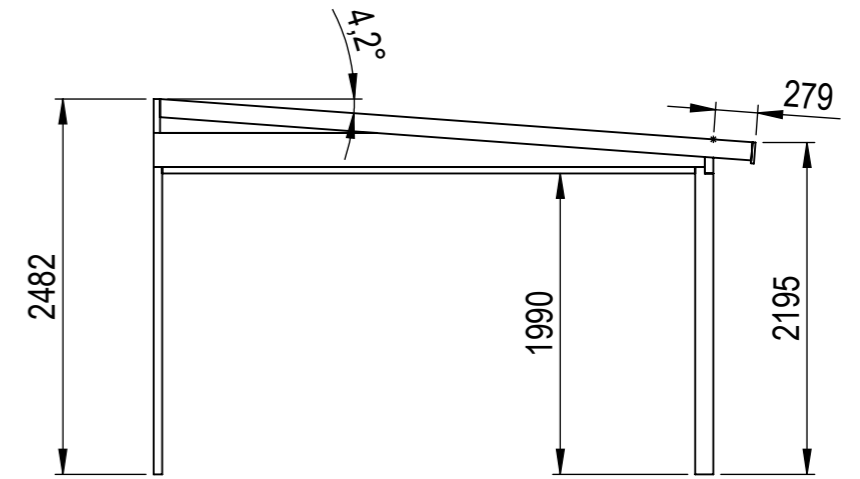

Nr.	Antal	Beskrivning	Kategori	Längd
1	1	225x42	Väggbalk	5392
2	1	225x56	Frontbalk	4780
3	2	120x56	Väggpelare	2257
4	3	120x120	Hörnpelare	2032
5	2	120x42	Gavelbalk	3928.729
6	4	95x44	Gavelstöd	264
7	6	120x42	Taktass	260
8	4	225x56	Takbalk	3626.195
9	2	56x225	Sidobalk	3645
10	2	56x225	Täckt sida	3083.427
11	2	120x42	Breddsats	3525
12	1	19x140	Takfotsbräda	5392
13	2	32x40	Breddsats front	2210

This drawing must not be copied, transmitted or disclosed to any third party.

 A3	Material	
	Offertnr.	Färg
	Ordernr.	Beredare
	Weight	Datum 2022-05-18
	Scale 1:50	Description Uterumssats Sommar / Vår Höst 18m ²
Sheet 1/19		