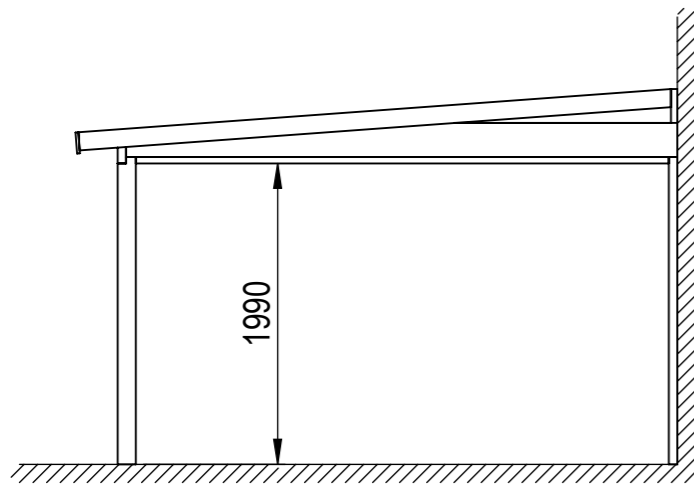

Nr.	Antal	Beskrivning	Kategori	Längd
1	1	225x42	Väggbalk	5392
2	1	225x56	Frontbalk	4780
3	2	120x56	Väggpelare	2257
4	3	120x120	Hörnpelare	2032
5	2	120x42	Gavelbalk	3928.729
6	4	95x44	Gavelstöd	264
7	6	120x42	Taktass	260
8	4	225x56	Takbalk	3626.195
9	2	56x225	Sidobalk	3645
10	2	56x225	Täckt sida	3083.427
11	2	120x42	Breddsats	3525
12	1	19x140	Takfotsbräda	5392
13	2	32x40	Breddsats front	2210

This drawing must not be copied, transmitted or disclosed to any third party.

 A3	Material	
	Offertnr.	Färg
	Ordernr.	Beredare
	Weight	Datum 2022-05-18
	Scale 1:50	Description Uterumssats Sommar / Vår Höst 18m ²
Sheet 1/19		