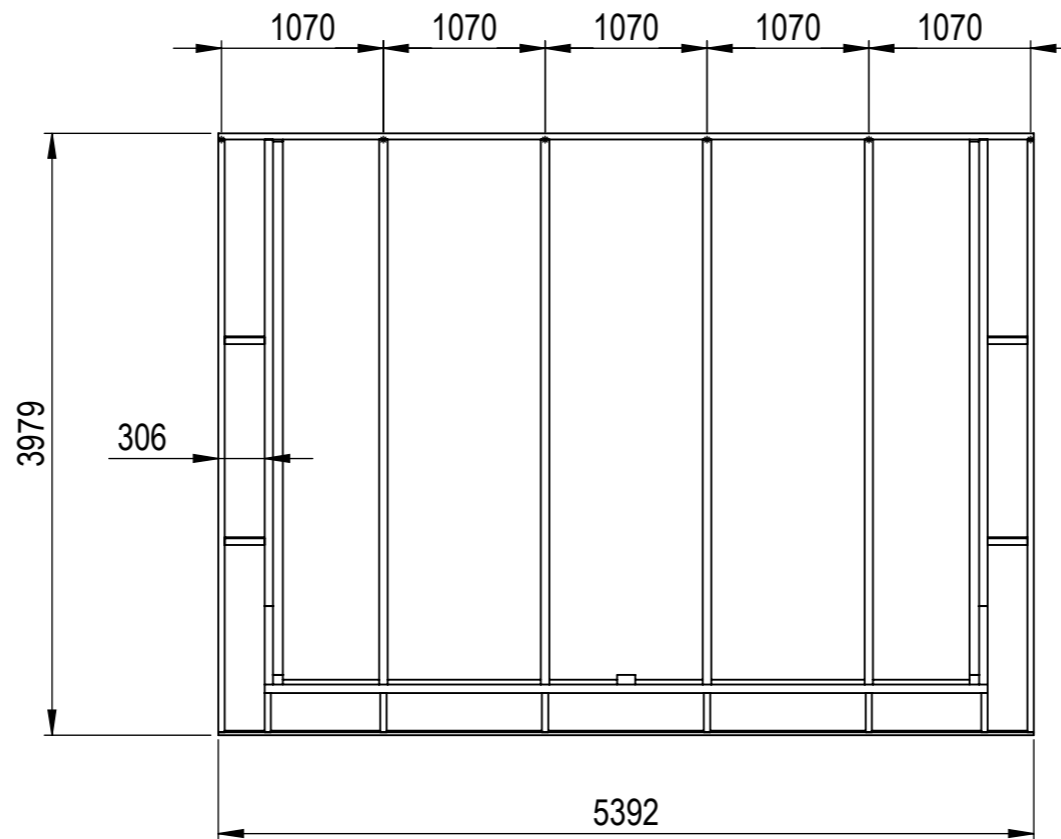

Mått anger stommen utan tak