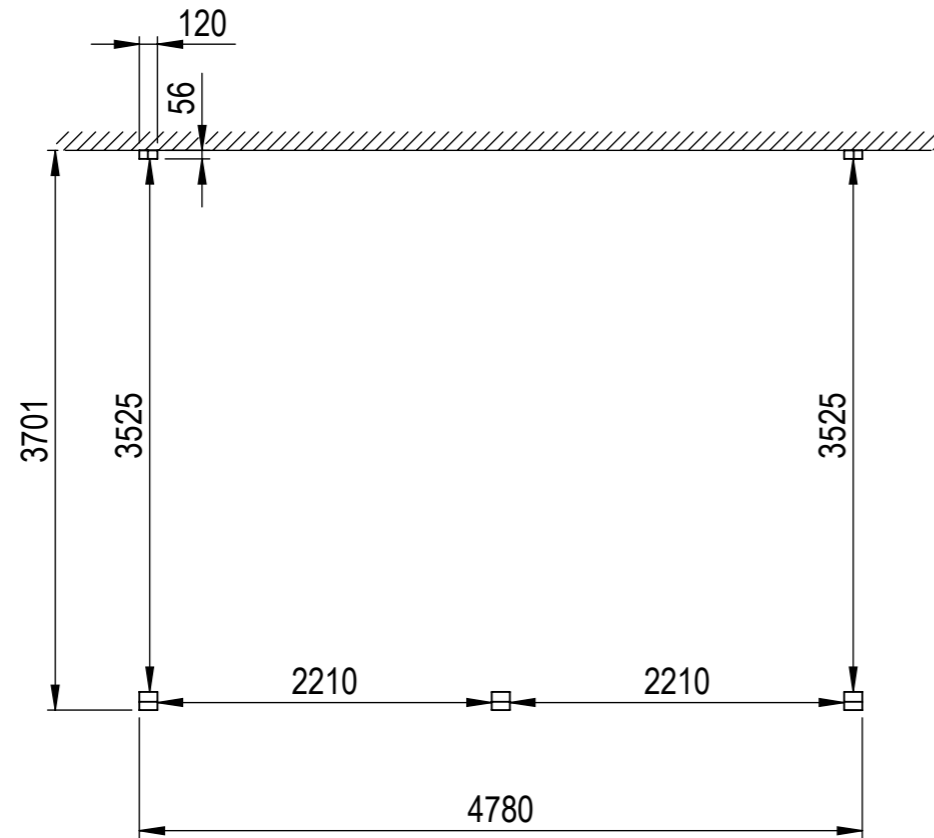

Nr.	Antal	Beskrivning	Kategori	Längd
1	1	225x42	Väggbalk	5392
2	1	225x56	Frontbalk	4780
3	2	120x56	Väggpelare	2257
4	3	120x120	Hörnpelare	2032
5	2	120x42	Gavelbalk	3928.729
6	4	95x44	Gavelstöd	264
7	6	120x42	Taktass	260
8	4	225x56	Takbalk	3626.195
9	2	56x225	Sidobalk	3645
10	2	56x225	Täckt sida	3083.427
11	2	120x42	Breddsats	3525
12	1	19x140	Takfotsbräda	5392
13	2	32x40	Breddsats front	2210

This drawing must not be copied, transmitted or disclosed to any third party.

 A3	Material	
	Offertnr.	Färg
	Ordernr.	Beredare
	Weight	Datum 2022-05-18
	Scale 1:50	Description Uterumssats Sommar / Vår Höst 18m ²
Sheet 1/19		

This drawing must not be copied, transmitted or disclosed to any third party.

	Material	
	Offertnr.	Färg
	Ordernr.	Beredare
	Weight	Datum 2022-05-18
 A3	Scale 1:50	Description Uterumssats Sommar / Vår Höst 18m2
	Sheet 3/19	

This drawing must not be copied, transmitted or disclosed to any third party.

	Material	
	Offertnr.	Färg
	Ordernr.	Beredare
	Weight	Datum 2022-05-18
 A3	Scale 1:100	Description Uterumssats Sommar / Vår Höst 18m2
	Sheet 4/19	