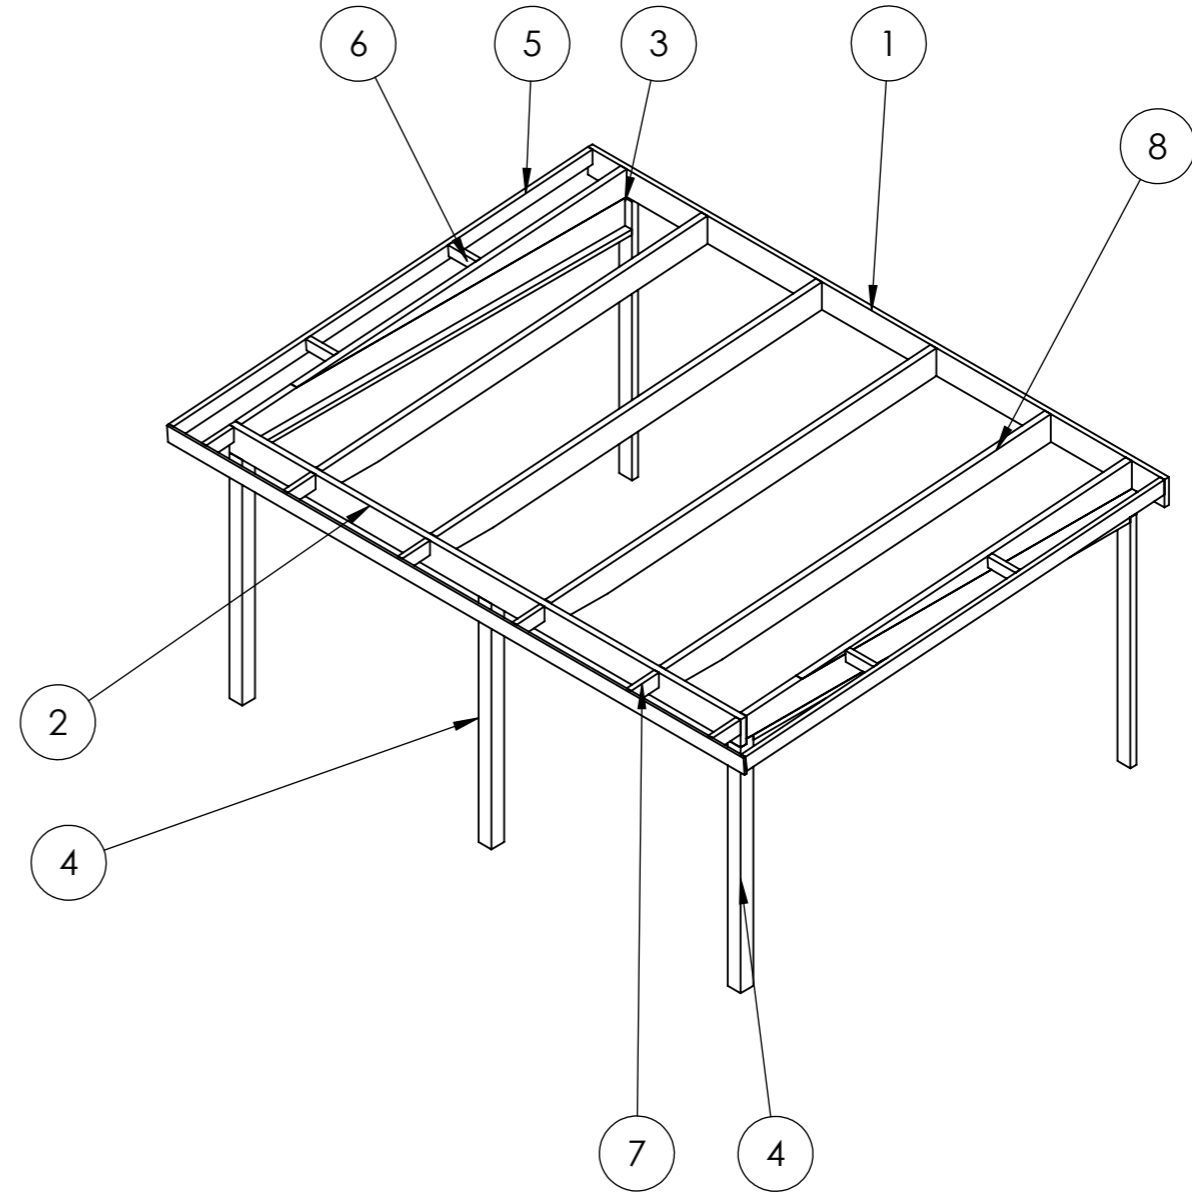

Nr.	Antal	Beskrivning	Kategori	Längd
1	1	225x42	Väggbalk	5392
2	1	225x56	Frontbalk	4780
3	2	120x56	Väggpelare	2257
4	3	120x120	Hörnpelare	2032
5	2	120x42	Gavelbalk	3928.729
6	4	95x44	Gavelstöd	264
7	6	120x42	Taktass	260
8	4	225x56	Takbalk	3626.195
9	2	56x225	Sidobalk	3645
10	2	56x225	Täckt sida	3083.427
11	2	120x42	Breddsats	3525
12	1	19x140	Takfotsbräda	5392
13	2	32x40	Breddsats front	2210