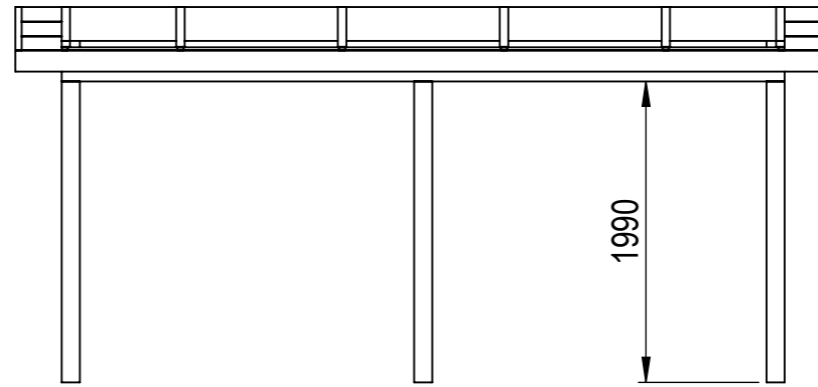

Nr.	Antal	Beskrivning	Kategori	Längd
1	1	225x42	Väggbalk	5392
2	1	225x56	Frontbalk	4780
3	2	120x56	Väggpelare	2257
4	3	120x120	Hörnpelare	2032
5	2	120x42	Gavelbalk	3928.729
6	4	95x44	Gavelstöd	264
7	6	120x42	Taktass	260
8	4	225x56	Takbalk	3626.195
9	2	56x225	Sidobalk	3645
10	2	56x225	Täckt sida	3083.427
11	2	120x42	Breddsats	3525
12	1	19x140	Takfotsbräda	5392
13	2	32x40	Breddsats front	2210

This drawing must not be copied, transmitted or disclosed to any third party.

 A3	Material	
	Offertnr.	Färg
	Ordernr.	Beredare
	Weight	Datum 2022-05-18
	Scale 1:50	Description Uterumssats Sommar / Vår Höst 18m ²
Sheet 1/19		