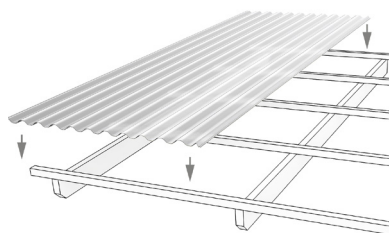

Extra Tillbehör / accessories

1.

Max 1200 mm.

ca 5-6°, 10 cm/M

2.

3.