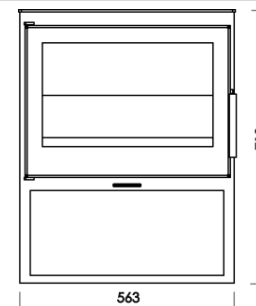

VERA EcoDesign

PANADERO

MÅTT

HÖJD x BREDD x DJUP **710x563x396 mm**

BRUTTO/NETTOVIKT **95/87 kg**

INGÅNGSMÅTT **485x261 mm**

RÖKTUGÅNG **Ø 150-153 mm**

Bak

KARAKTERISTIK

GJUTTJÄRN GRILL

NOMINELL EFFEKT **7,1 KW**

VERKNINGSGRAD **80,7 %**

CO - EMISSIONER **0,10 %**

VÄRMESTÄNDIG MÅL **800°C**

KERAMISKT
GLASVÄRMESTÄNDIGHET **750°C**

EAN 8426964186659
REF. 18665

SPECIFIKATIONER

ECODESIGN 2022

MAXIMAL
VEDLÅNGD 50 CM

UPPVÄRMNINGSYTA

SJÄLVRENGÖRANDE
GLAS

TRIPPELFÖRBRÄNNING

KROPPSBLAD MED
DUBBELSTÅL 4 + 3 MM

VEDFACK