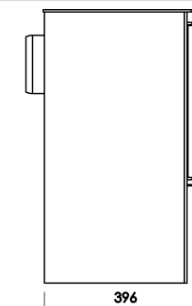

VERA EcoDesign

PANADERO

MÅTT

HÖJD x BREDD x DJUP **710x563x396 mm**

BRUTTO/NETTOVIKT **95/87 kg**

INGÅNGSMÅTT **485x261 mm**

RÖKTUGÅNG **Ø 150-153 mm**

Bak

SPECIFIKATIONER

ECODESIGN 2022

MAXIMAL
VEDLÅNGD 50 CM

UPPVÄRMNINGSYTA

SJÄLVRENGÖRANDE
GLAS

TRIPPELFÖRBRÄNNING

KROPPSBLAD MED
DUBBELSTÅL 4 + 3 MM

VEDFACK