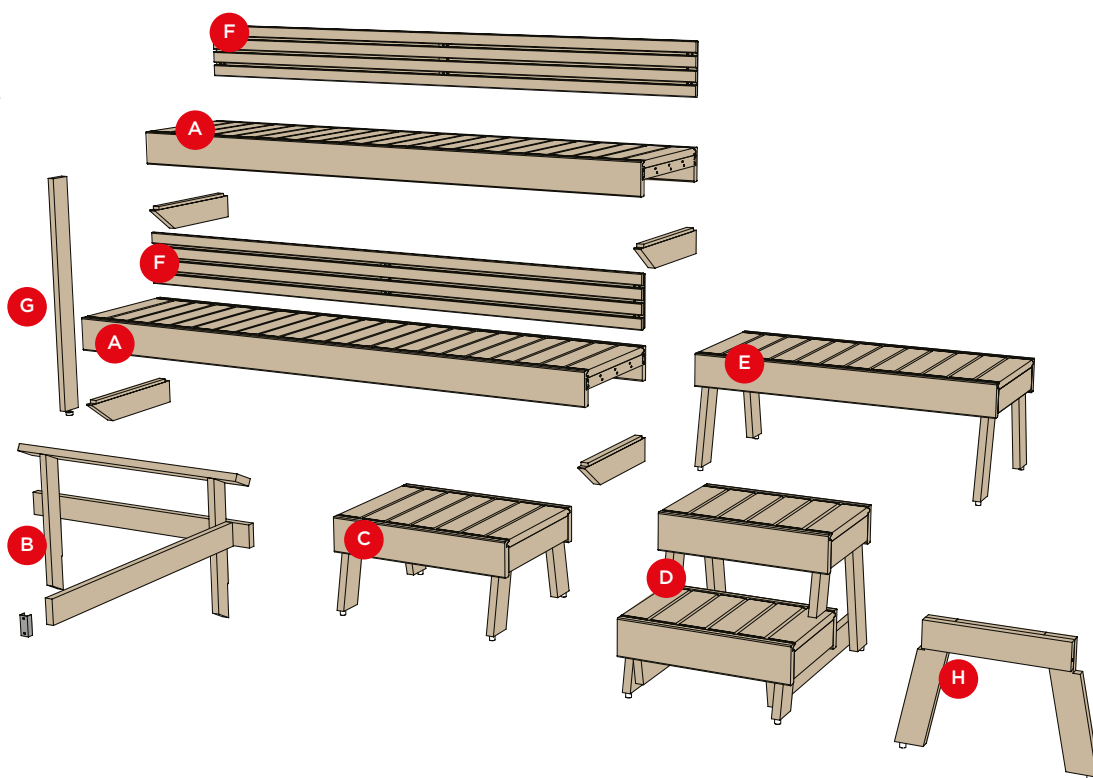

Måtten på lavarna är 400/500/600x1800/2200 mm. De avrundade kanterna ramar in de på tvären brädslagna lavarna. Det är enkelt att montera lavarna, eftersom de inte har någon separat stomme. Lavepaketen är enkla att kapa till önskad längd så att de passar din bastu.

De lavelement som kan förkortas så att de passar din bastu känner du igen på sågningssymbolen på produktförpackningen.

Materialval till lavepaket:

Klibbal

Värmebehandlad asp

Lavelementen:

I alla lavepaket ingår tillbehörspåse med monteringskrav

A. Lave
med väggstöd

B. Skyddsräcke
stöd Stolpar och väggstöd

C. Pall
med ben

D. Tvåstegspall
med ben

E. Bänk på ben

F. Ryggstöd eller tvärså
används både som ryggstöd
och tvärså

G. Stödben

H. Benpaket
Innehåller fyra ben
samt två stöd Stolpar