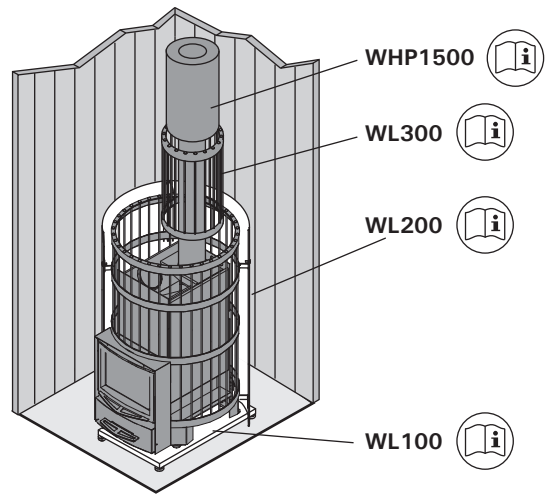

A	min. 30
B	min. 30
C	min. 50
D	min. 165

Legend Protection Supplies (all dimensions in millimeters)