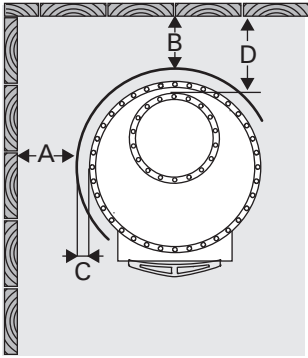

A	min. 30
B	min. 30
C	min. 50
D	min. 165

Legend Protection Supplies (all dimensions in millimeters)