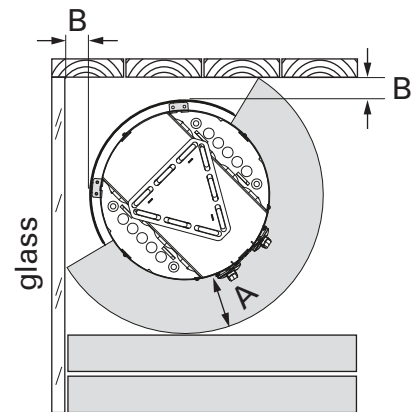

HPC11M Installation instructions

Safety distances

EAC

Адрес:
ООО «Харвия Рус»
191015, Россия, город
Санкт-Петербург,
улица Шпалерная, дом 54, литера В,
ОГРН 1157847200818
телефон: +78123258294
E-mail: spb@accountor.ru

PL12
40951 Muurame
Finland
www.harvia.fi

A	100 mm
B	30 mm

Corner installation