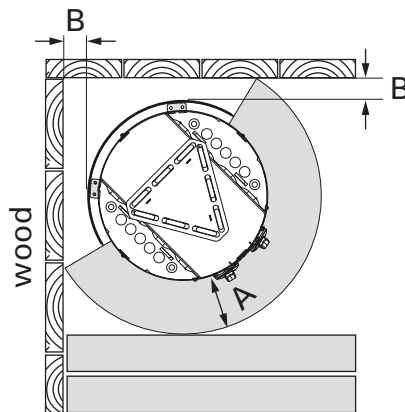

HPC11M Installation instructions

Safety distances

EAC

Адрес:
ООО «Харвия Рус»
191015, Россия, город
Санкт-Петербург,
улица Шпалерная, дом 54, литера В,
ОГРН 1157847200818
телефон: +78123258294
E-mail: spb@accountor.ru

PL12
40951 Muurame
Finland
www.harvia.fi

A	100 mm
B	30 mm

Corner installation