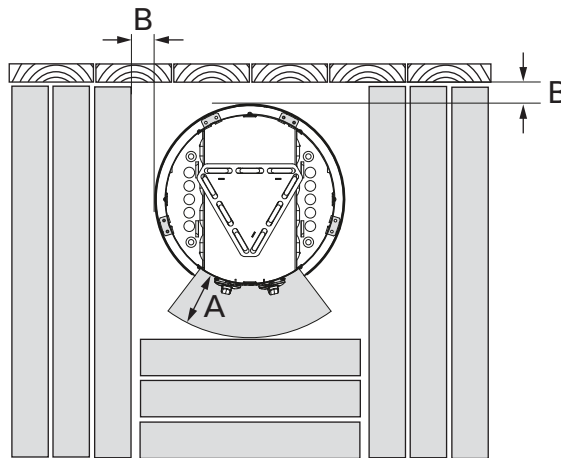

Between benches