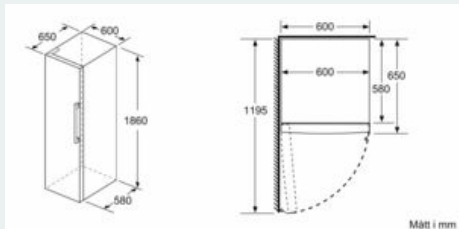

iQ300, Kylskåp, 186 x 60 cm, Vit KS36VVWDP

Måttskisser

	a	b	c	d	e	f
KSW36, GSD36	187					
KSV36, KSF36, GSN36, GSV36	186					
KSV33, GSN33, GSV33	176	60	65	58	60	119.5
KSV29, GSN29, GSV29	161					
GSV24	146					
GSN51	161					
GSN54	176	70	78	70	70	142
GSN58	191					

Mått i cm

Mått i mm