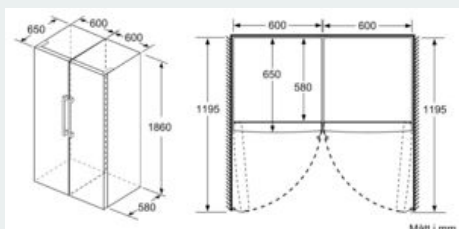

iQ300, Kylskåp, 186 x 60 cm, Vit KS36VVWDP

Måttskisser

	a	b	c	d	e	f
KSW36, GSD36	187					
KSV36, KSF36, GSN36, GSV36	186					
KSV33, GSN33, GSV33	176	60	65	58	60	119.5
KSV29, GSN29, GSV29	161					
GSV24	146					
GSN51	161					
GSN54	176	70	78	70	70	142
GSN58	191					

Mått i cm

Mått i mm

Mått i mm