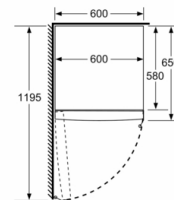

Fräschhetssystem

- 1 VitaFresh-låda med fuktighetsreglering: håller frukt och grönsaker fräscha längre.

MÅTT

- Mått: H 186 x B 60 x D 65 cm

Teknisk information

- Dörrhängning vänster, omhängbar
- Ställbara fötter framtill, hjul baktill
- Dörröppningsvinkel 90°, inget avstånd till vägg krävs

Serie 4, Kylskåp, 186 x 60 cm, Inox-Look KSV36VLDP

	a	b	c	d	e	f
KSW36, GSD36	187					
KSV36, KSF36, GSN36, GSV36	186					
KSV33, GSN33, GSV33	176	60	65	58	60	119.5
KSV29, GSN29, GSV29	161					
GSV24	146					
GSN51	161					
GSN54	176	70	78	70	70	142
GSN58	191					

- a Höjd
 b Bredd
 c Djup med stängd lucka utan handtag och distans
 d Stomdjup utan distans
 e Bredd med öppen lucka utan handtag
 f Djup med öppen lucka utan handtag och distans

Mått i cm

Mått i mm

Mått i mm