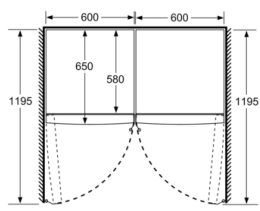

Fräschhetssystem

- 1 VitaFresh-låda med fuktighetsreglering: håller frukt och grönsaker fräscha längre.

MÅTT

- Mått: H 186 x B 60 x D 65 cm

Teknisk information

- Dörrhängning vänster, omhängbar
- Ställbara fötter framtill, hjul baktill
- Dörröppningsvinkel 90°, inget avstånd till vägg krävs

Serie 4, Kylskåp, 186 x 60 cm, Inox-Look KSV36VLDP

	a	b	c	d	e	f
KSW36, GSD36	187					
KSV36, KSF36, GSN36, GSV36	186					
KSV33, GSN33, GSV33	176	60	65	58	60	119.5
KSV29, GSN29, GSV29	161					
GSV24	146					
GSN51	161					
GSN54	176	70	78	70	70	142
GSN58	191					

- a Höjd
 b Bredd
 c Djup med stängd lucka utan handtag och distans
 d Stomdjup utan distans
 e Bredd med öppen lucka utan handtag
 f Djup med öppen lucka utan handtag och distans

Mått i cm

Mått i mm

Mått i mm