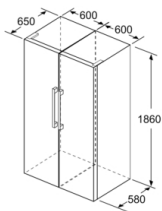

Fräschhetssystem

- 1 VitaFresh-låda med fuktighetsreglering: håller frukt och grönsaker fräscha längre.

MÅTT

- Mått: H 186 x B 60 x D 65 cm

Teknisk information

- Dörrhängning vänster, omhängbar
- Ställbara fötter framtill, hjul baktill
- Dörröppningsvinkel 90°, inget avstånd till vägg krävs

Serie 4, Kylskåp, 186 x 60 cm, Inox-Look KSV36VLDP

	a	b	c	d	e	f
KSW36, GSD36	187					
KSV36, KSF36, GSN36, GSV36	186					
KSV33, GSN33, GSV33	176	60	65	58	60	119.5
KSV29, GSN29, GSV29	161					
GSV24	146					
GSN51	161					
GSN54	176	70	78	70	70	142
GSN58	191					

- a Höjd
 b Bredd
 c Djup med stängd lucka utan handtag och distans
 d Stomdjup utan distans
 e Bredd med öppen lucka utan handtag
 f Djup med öppen lucka utan handtag och distans

Mått i cm

Mått i mm

Mått i mm