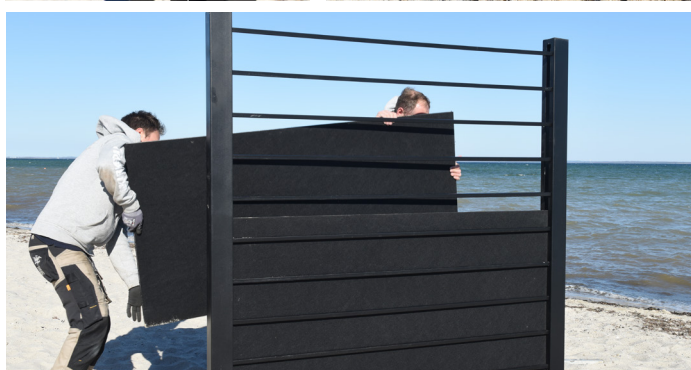

Produktinformation

KIRKEDAL®

By TreeTops

**dB er målt
til kun 32**

HEGN KIRKEDAL COPENHAGEN STØJHEGN

Kirkedal Copenhagen Støjhegn er et lydabsorberende hegn som er bygget op af 14 mm polyester med 2 mm stål - og herefter 14 mm polyester igen. Stolperne er først galvaniseret, hvorefter de er sort pulverlakeret. Galvanisering er en overflade, som beskytter metallet nedenunder imod at ruste, hvilket tilmed gør Kirkedal Copenhagen Støjhegn til et stærkt system med et absolut minimum af vedligehold.

Fordele

- dB på kun 32
- Vejrbestandig kvalitet
- Kan ikke angribes af råd, svamp eller insekter
- Lang holdbarhed
- Enkel og simpel montagevejledning
- Stærk lydæmpende effekt
- Pænt design

STØJHEGN - "Copenhagen"