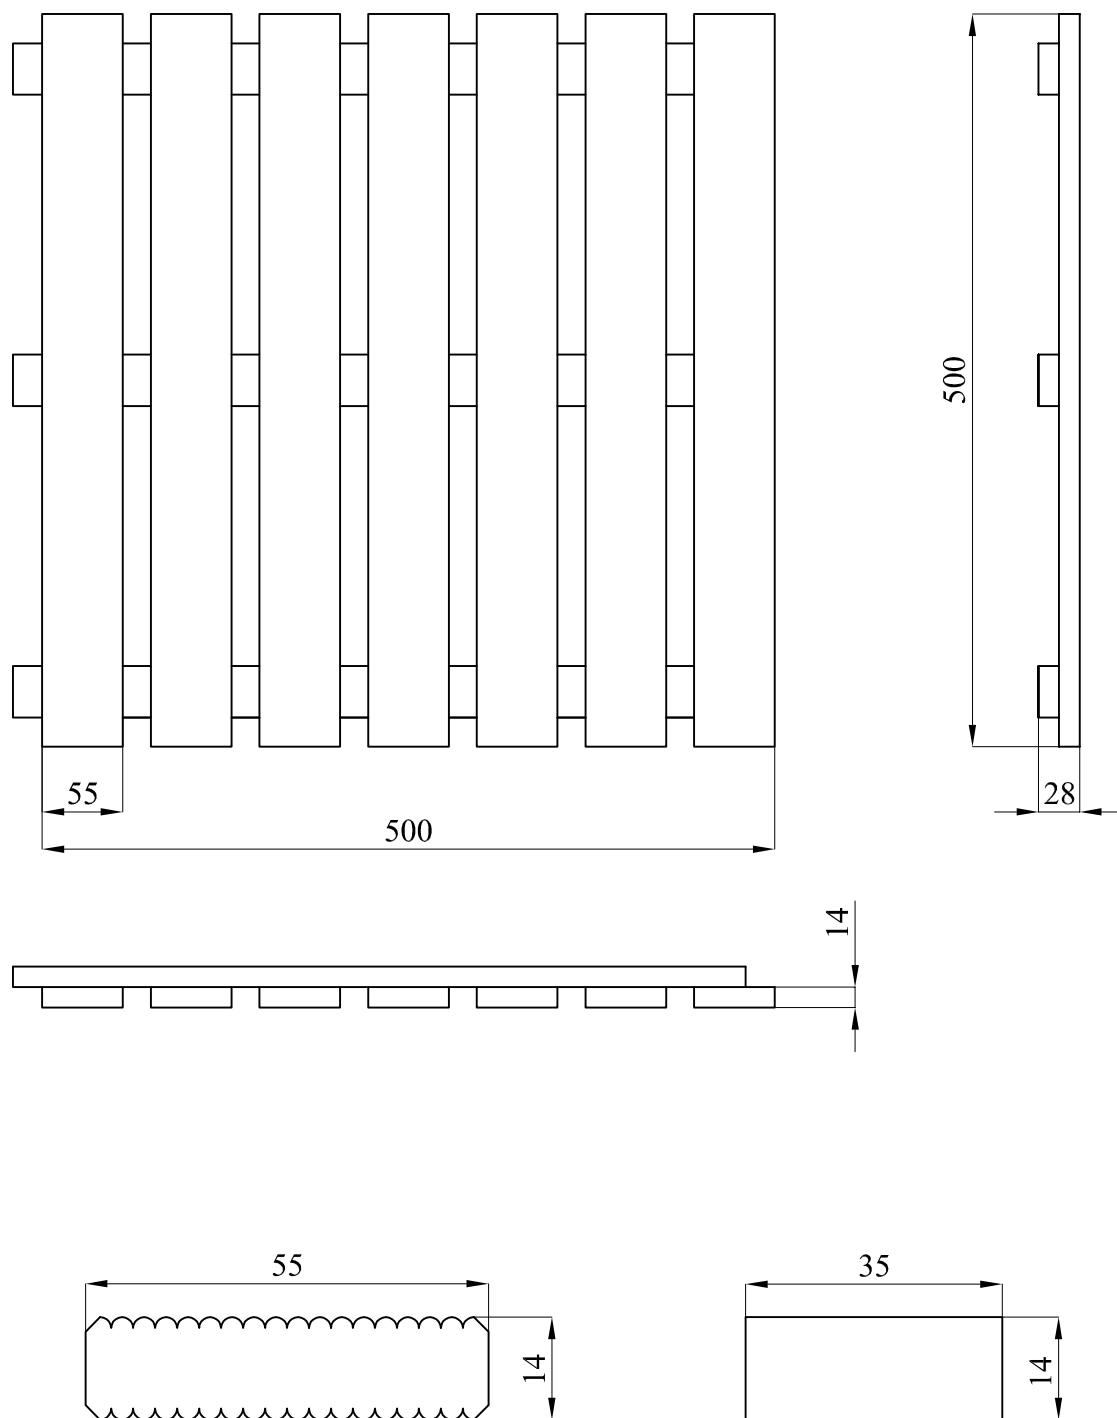

Podest rf 50x50 gr 28 7+3
210228A002OZBZ120C

VE - 120 szt.

Podest rf 50x50 gr 28 7+3
210228A002OZBZ120C