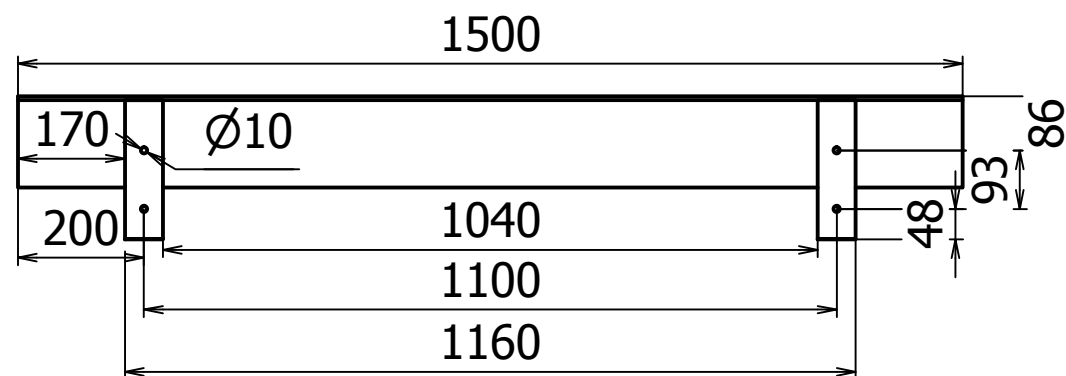

Entrétak Easy Collection Console Bold Small - Aluminium L=1500mm

Entrétak Easy Collection Console Bold Small - Glas L=1500mm

Entrétak Easy Collection Console Bold Small - Aluminium L=2000mm

Entrétak Easy Collection Console Bold Small - Glas L=2000mm

Entrétak Easy Collection Console Bold Small - Aluminium L=2500mm

Entrétak Easy Collection Console Bold Small - Glas L=2500mm