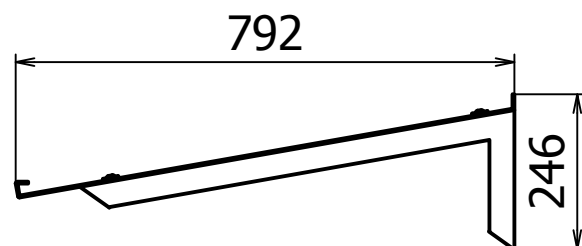

Entrétak Easy Collection Console Bold Small - Aluminium L=1500mm

Entrétak Easy Collection Console Bold Small - Glas L=1500mm

Entrétak Easy Collection Console Bold Small - Aluminium L=2000mm

Entrétak Easy Collection Console Bold Small - Glas L=2000mm

Entrétak Easy Collection Console Bold Small - Aluminium L=2500mm

Entrétak Easy Collection Console Bold Small - Glas L=2500mm