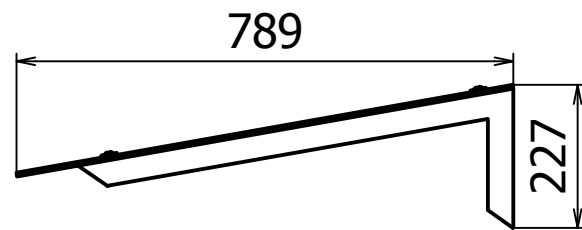

Entrétak Easy Collection Console Bold Small - Aluminium L=1500mm

Entrétak Easy Collection Console Bold Small - Glas L=1500mm

Entrétak Easy Collection Console Bold Small - Aluminium L=2000mm

Entrétak Easy Collection Console Bold Small - Glas L=2000mm

Entrétak Easy Collection Console Bold Small - Aluminium L=2500mm

Entrétak Easy Collection Console Bold Small - Glas L=2500mm