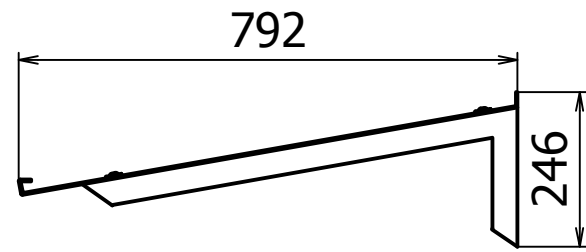

Entrétak Easy Collection Console Bold Small - Aluminium L=1500mm

Entrétak Easy Collection Console Bold Small - Glas L=1500mm

Entrétak Easy Collection Console Bold Small - Aluminium L=2000mm

Entrétak Easy Collection Console Bold Small - Glas L=2000mm

Entrétak Easy Collection Console Bold Small - Aluminium L=2500mm

Entrétak Easy Collection Console Bold Small - Glas L=2500mm