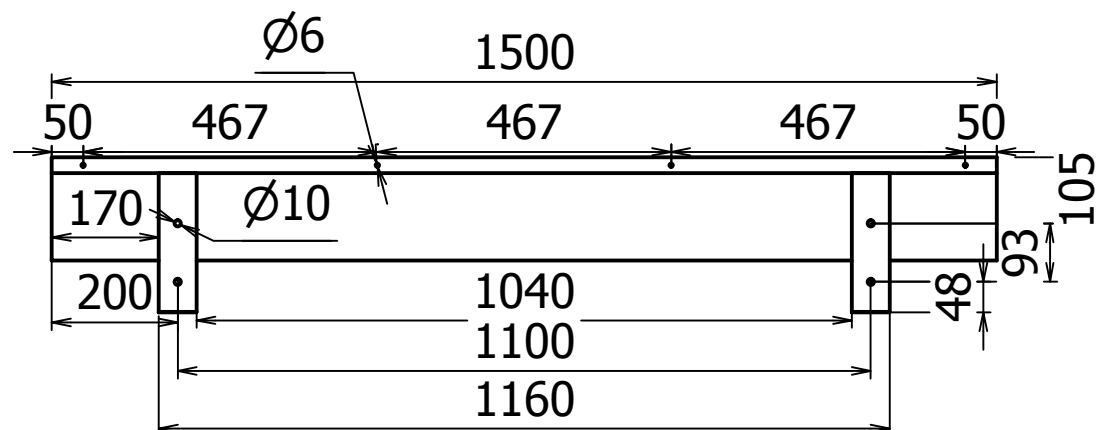

Entrétak Easy Collection Console Bold Small - Aluminium L=1500mm

Entrétak Easy Collection Console Bold Small - Glas L=1500mm

Entrétak Easy Collection Console Bold Small - Aluminium L=2000mm

Entrétak Easy Collection Console Bold Small - Glas L=2000mm

Entrétak Easy Collection Console Bold Small - Aluminium L=2500mm

Entrétak Easy Collection Console Bold Small - Glas L=2500mm