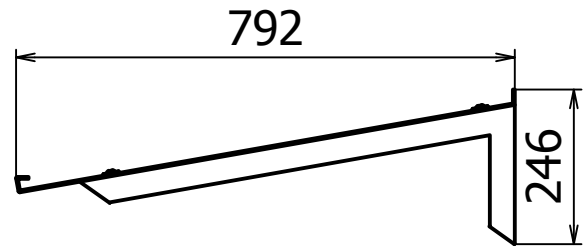

Entrétak Easy Collection Console Bold Small - Aluminium L=1500mm

Entrétak Easy Collection Console Bold Small - Glas L=1500mm

Entrétak Easy Collection Console Bold Small - Aluminium L=2000mm

Entrétak Easy Collection Console Bold Small - Glas L=2000mm

Entrétak Easy Collection Console Bold Small - Aluminium L=2500mm

Entrétak Easy Collection Console Bold Small - Glas L=2500mm