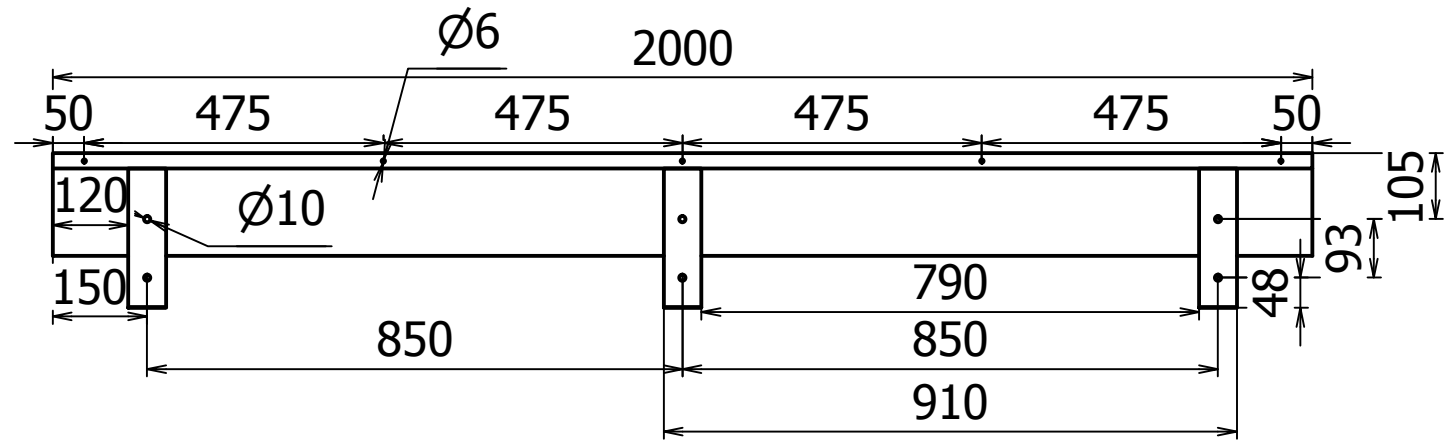

Entrétak Easy Collection Console Bold Small - Aluminium L=1500mm

Entrétak Easy Collection Console Bold Small - Glas L=1500mm

Entrétak Easy Collection Console Bold Small - Aluminium L=2000mm

Entrétak Easy Collection Console Bold Small - Glas L=2000mm

Entrétak Easy Collection Console Bold Small - Aluminium L=2500mm

Entrétak Easy Collection Console Bold Small - Glas L=2500mm