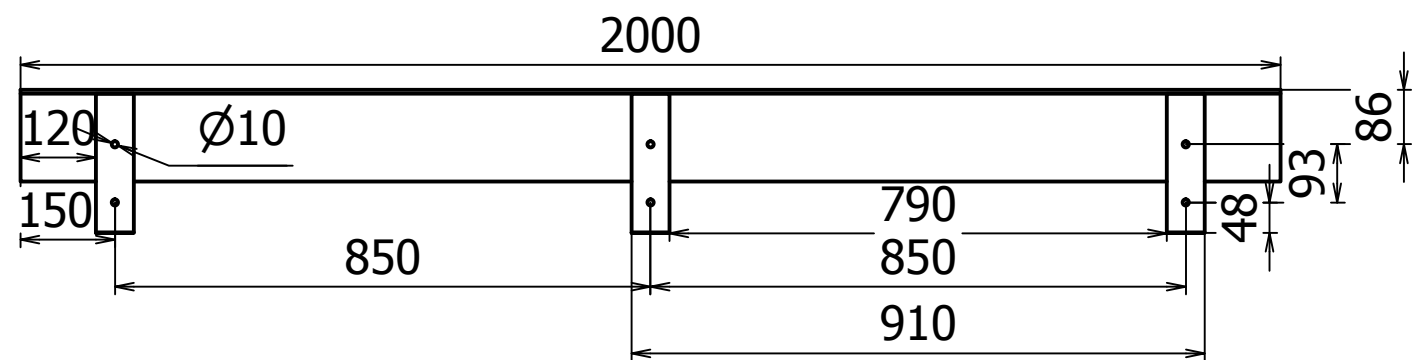

Entrétak Easy Collection Console Bold Small - Aluminium L=1500mm

Entrétak Easy Collection Console Bold Small - Glas L=1500mm

Entrétak Easy Collection Console Bold Small - Aluminium L=2000mm

Entrétak Easy Collection Console Bold Small - Glas L=2000mm

Entrétak Easy Collection Console Bold Small - Aluminium L=2500mm

Entrétak Easy Collection Console Bold Small - Glas L=2500mm