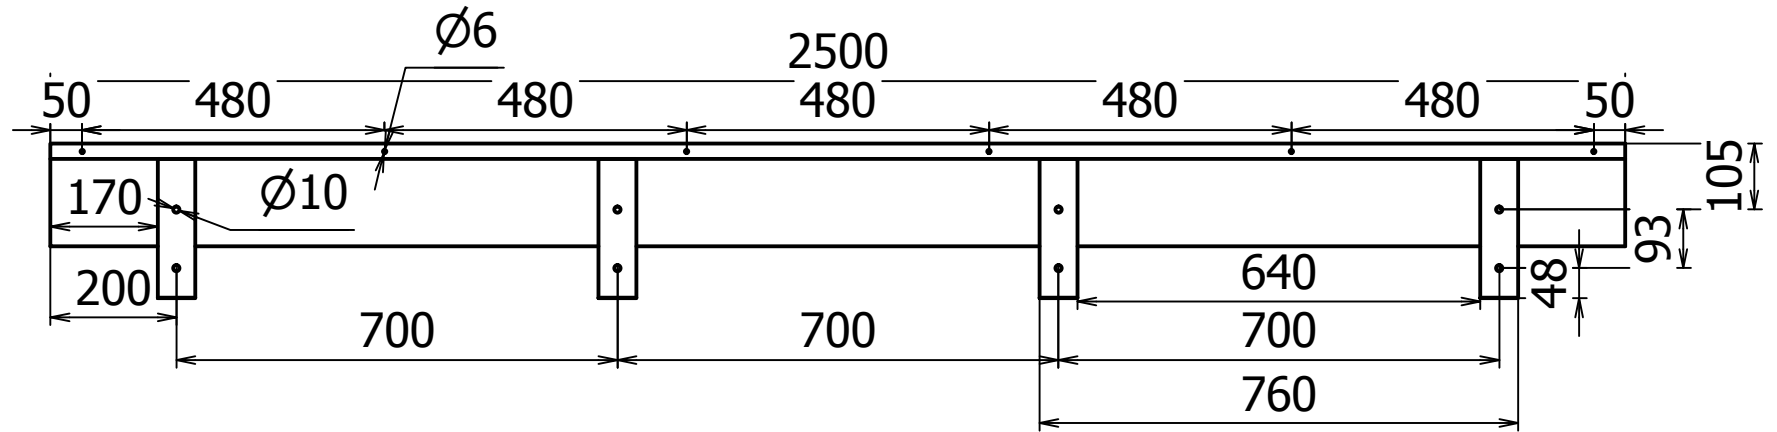

Entrétak Easy Collection Console Bold Small - Aluminium L=1500mm

Entrétak Easy Collection Console Bold Small - Glas L=1500mm

Entrétak Easy Collection Console Bold Small - Aluminium L=2000mm

Entrétak Easy Collection Console Bold Small - Glas L=2000mm

Entrétak Easy Collection Console Bold Small - Aluminium L=2500mm

Entrétak Easy Collection Console Bold Small - Glas L=2500mm