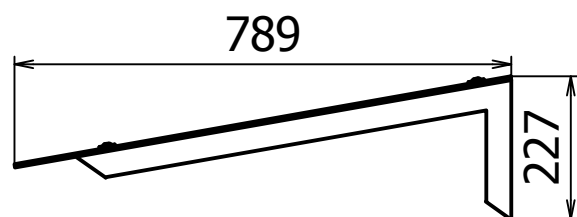

Entrétak Easy Collection Console Bold Small - Aluminium L=1500mm

Entrétak Easy Collection Console Bold Small - Glas L=1500mm

Entrétak Easy Collection Console Bold Small - Aluminium L=2000mm

Entrétak Easy Collection Console Bold Small - Glas L=2000mm

Entrétak Easy Collection Console Bold Small - Aluminium L=2500mm

Entrétak Easy Collection Console Bold Small - Glas L=2500mm