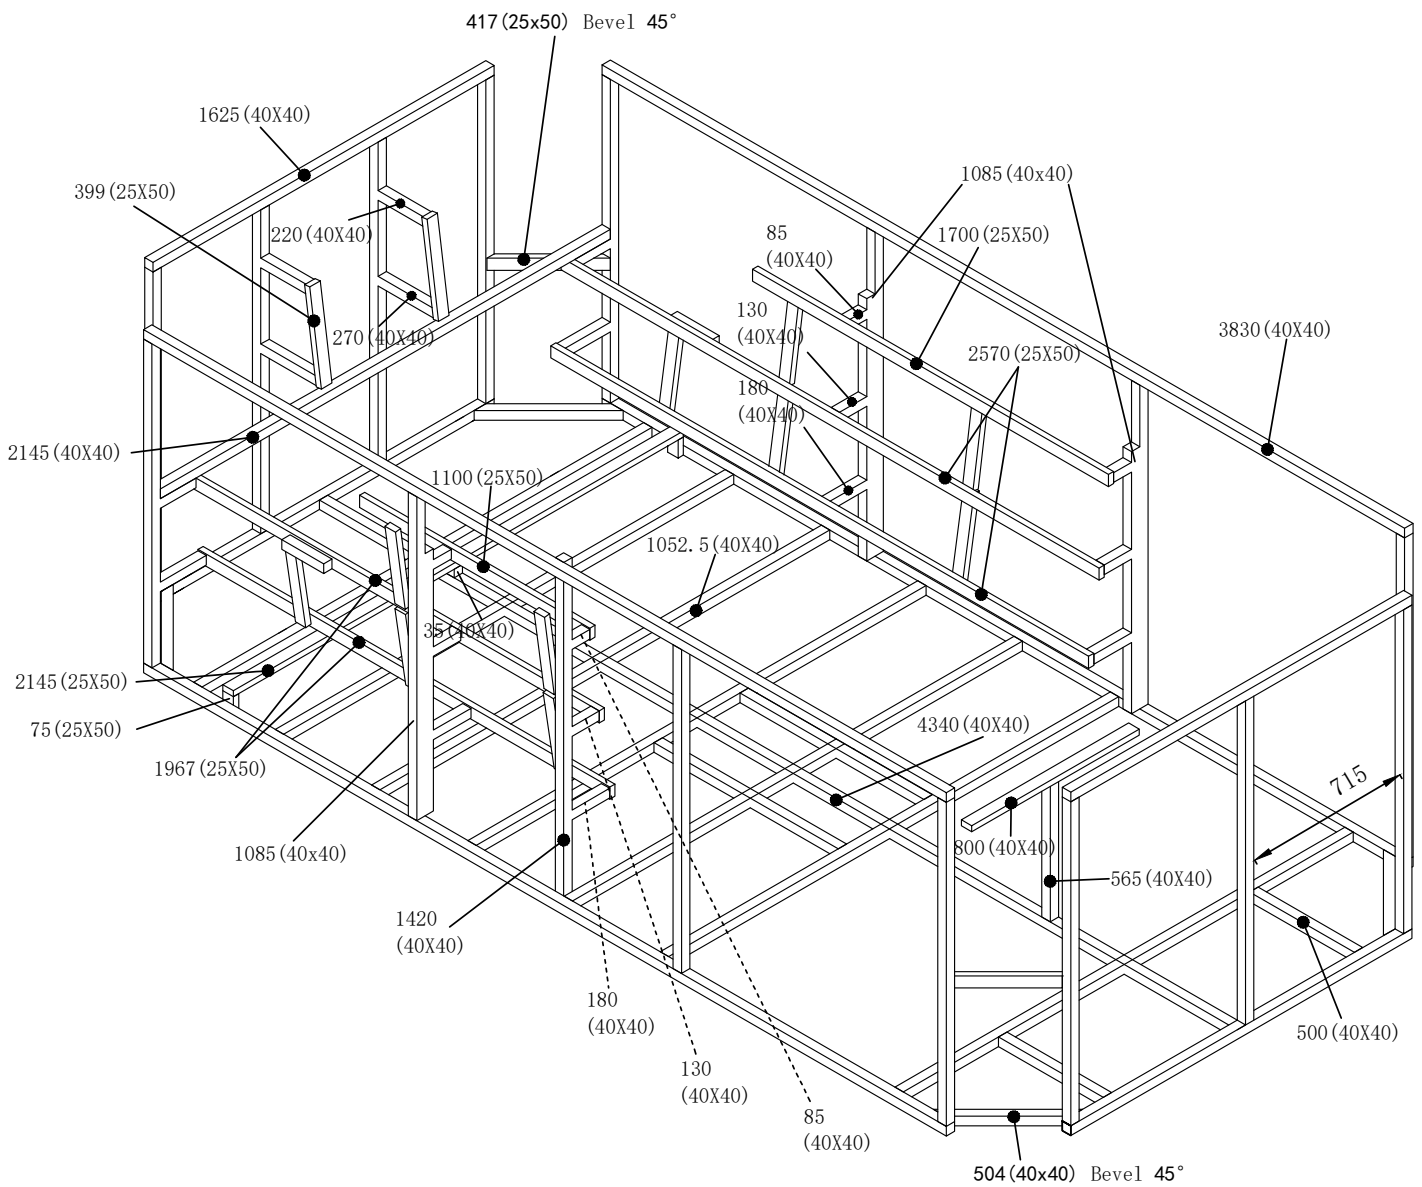

5. Ram och stomme