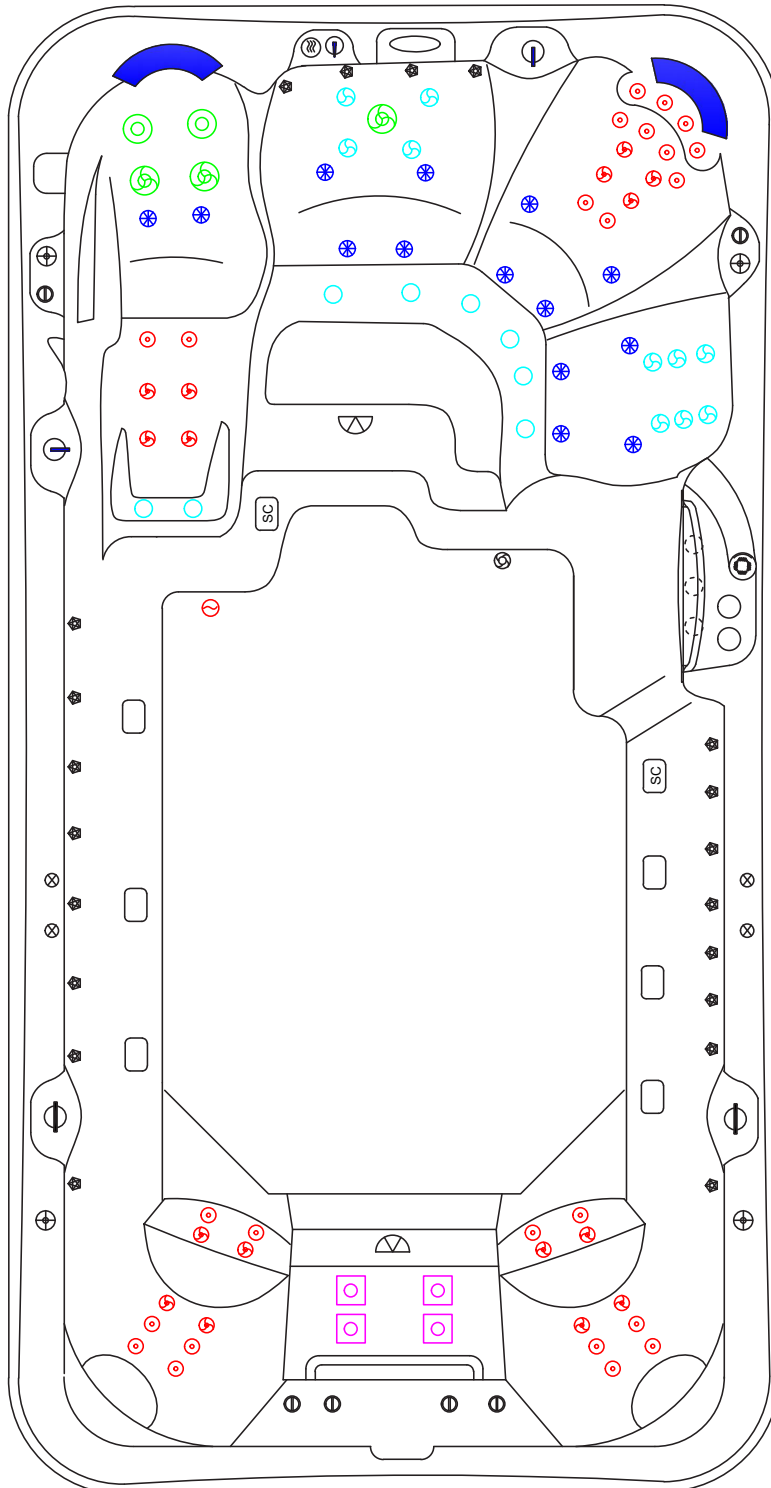

2. Munstycken och belysning