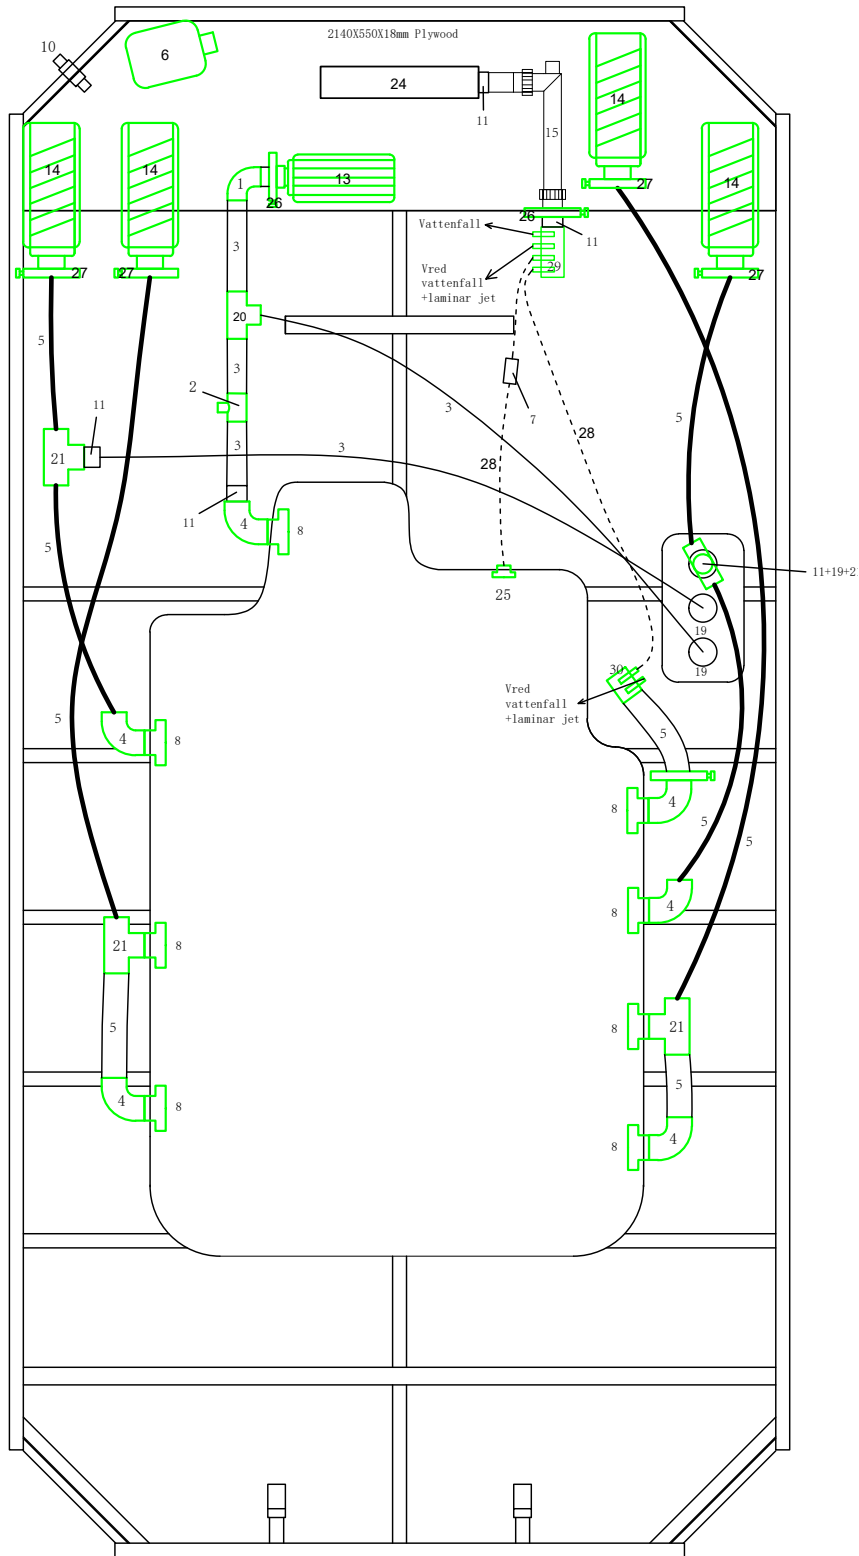

3. Slangsystem

Reservdelar

Nr.	Art.nr.	Benämning
1.	124186	40mm 90 Graders Böj
2.	125394	40mm Backventil
3.	124766	40 mm flexislang
4.	124198	50mm 90 Graders Böj
5.	124767	Slang 50mm Flexi
6.	124748	Luftpump Spanet XS-10b
7.	124789	Ozon T-Koppling
8.	125968	In-/Utlopp Swebad 50mm
10.	125396	Tömningsventil
11.	124302	50mm>40mm Förminskare
13.	124753	Cirkulationspump LX WTC50M
14.	124754	Jetpump Spanet XS-30
15.	91048078	UV Komplet System 40mm
19.	125978	Infästning Filter Camlock Swebad
20.	124188	40mm T-Koppling
21.	124291	50mm T-Koppling
24.	125374	Styrenhet Spanet SV4
25.	126083	Munstycke Ozon
26.	124324	40mm Avstängningsventil
27.	124323	50mm Avstängningsventil
28.	124321	Slang 22mm Flexi
29.	126312	50mm 4-Port Fördelare
30.	124835	50mm 2-Port Fördelare