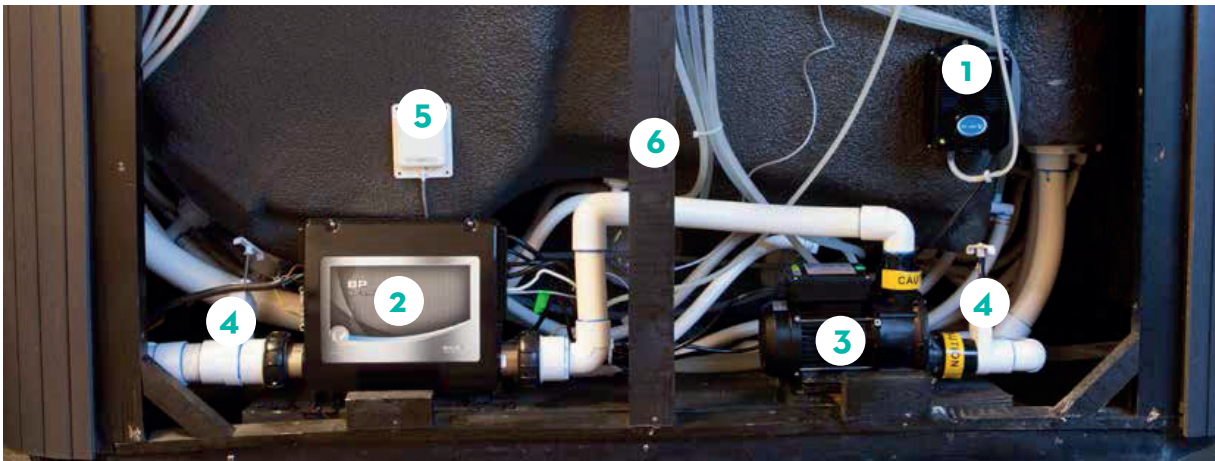

# 1. Översikt komponenter

1. Ozon-rening & UV-rening, automatisk
2. Styrenhet inkl. värmeslut
3. Cirkulationspump
4. Avstängningsventil
5. WiFi enhet (tillval)
6. Stomme
7. Effektvred
8. Reglagevred
9. Filterhus
10. Utlopp för cirkulation
11. Display
12. Massagejets rygg
13. Massagejets ben
14. LED-belysning
15. Laminar-Jets
16. Tömningsventil
17. Vred till vattenfall
18. Inlopp för cirkulation
19. Inlopp för jetpump