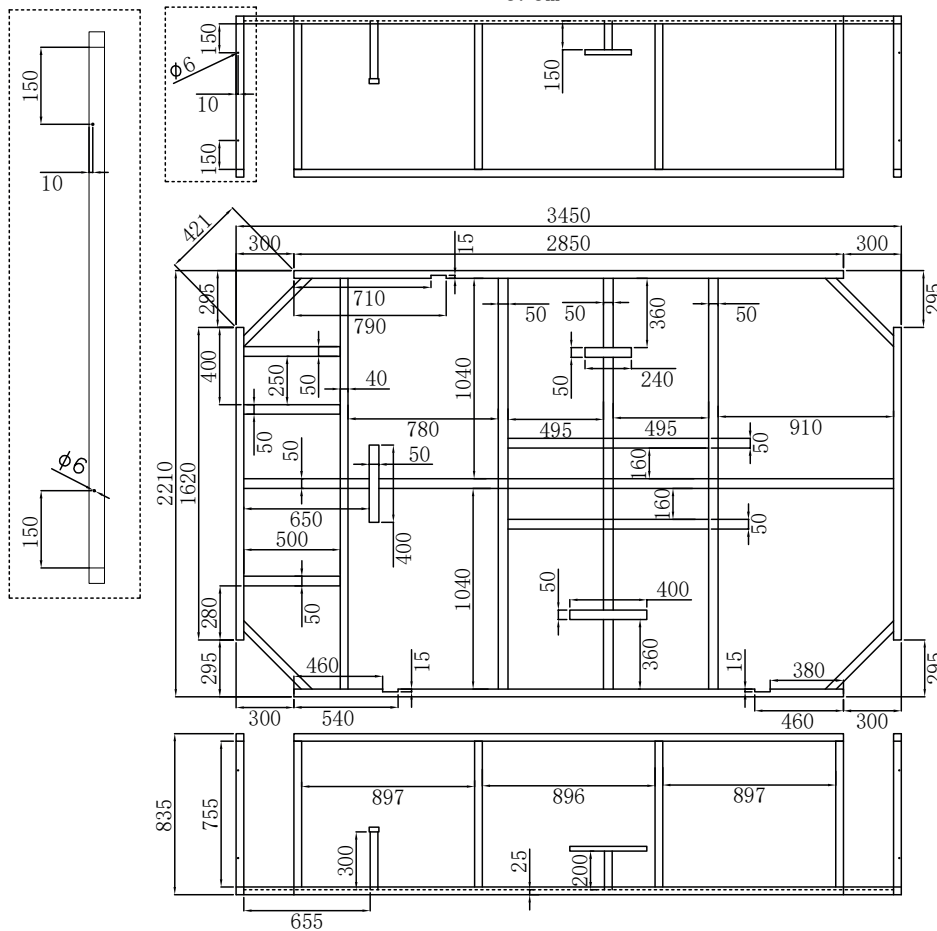

## 4. Spabadets säten

### Spabadets säten har olika massagefunktioner:

1. Ligglounge, helkroppsmassage rygg och ben.
2. Ligglounge, helkroppsmassage rygg och ben, luftmassage.
3. Roterande jets, mitt på ryggen, luftmassage.
4. Roterande jets, mitt på ryggen, luftmassage.
5. Terapisäte, helryggsmassage, direktverkande jets, luftmassage.
6. Terapisäte, helryggsmassage, direktverkande jets, luftmassage.
7. Roterande och roterande jets, mitt på ryggen, luftmassage.
8. Terapisäte, helryggsmassage, direktverkande jets och nackmassage, luftmassage.
9. Direktverkande jets, mitt på ryggen, luftmassage.

# 5. Ram och stomme

3.5m

3.5m