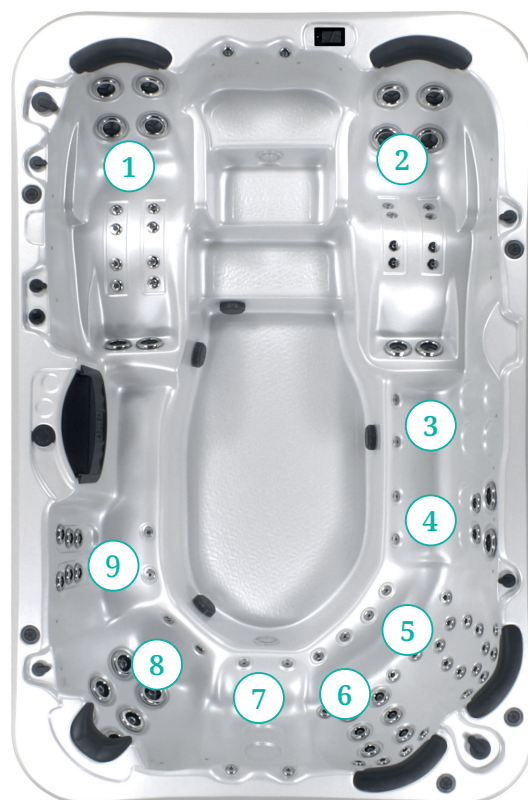

Palladium

Swebad Palladium är ett supersize spabad designat för det stora sällskapet. Badet är väl tilltaget med hela 98 massagejets, vattenfall, ledbelysning med ljusspel och ljudsystem.

Mått, mm	L 3520 x B 2290 x H 920
Antal personer	2 ligglounge/ 7 terapisäten
Acryl	Aristech
Nackkuddar	Ja
Termolock, mm	Ja, sluttande 130-60
Ytterpanel	Underhållsfri komposit
Stomme	Stålstomme
Vattenmassage jets	76 st, rostfria
Luftmassage jets	22 st rostfria
Vattenfall / Laminar jets	1 st / 4 st
Jetpump	3 x 2,5 Hk (1,85 kW)
Cirkulationspump	1 x 250 W
Luftpump	1 x 700 W
Filter	3 st Camlockfilter
Automatiskt reningssystem	UV-lampa och ozon
Saltreningssystem	Finns som tillval
Ljudsystem	Ja, via Bluetooth
WiFi uppkoppling	Finns som tillval
LED-belysning	Ja
Vattenlinjesbelysning	Ja
Aromaterapi	Ja
Styrsystem/Display	Gecko YE5 / IN.K1001
Elanslutning	3 x 16 A
Jordfelsbrytare	Rekommenderas
Värmare	3 kW
Vattenvolym, liter	Ca 2500
Fylld vikt exkl personer	Ca 3203
Torrsvikt, kg	Ca 703
Isolering	Heatlock
Tillbehör	Trappa, pooltak, locklyft
Produktmärkning	CE / EC

Sittdjupet i detta spabad är enligt numrerad ritning. (1) 62 cm, (2) 63 cm, (3) 66 cm, (4) 66 cm, (5) 66 cm. Baddjupet är (6) 67 cm, (7) 66 cm, (8) 74 cm, (9) 63 cm.

Vatförande acryl