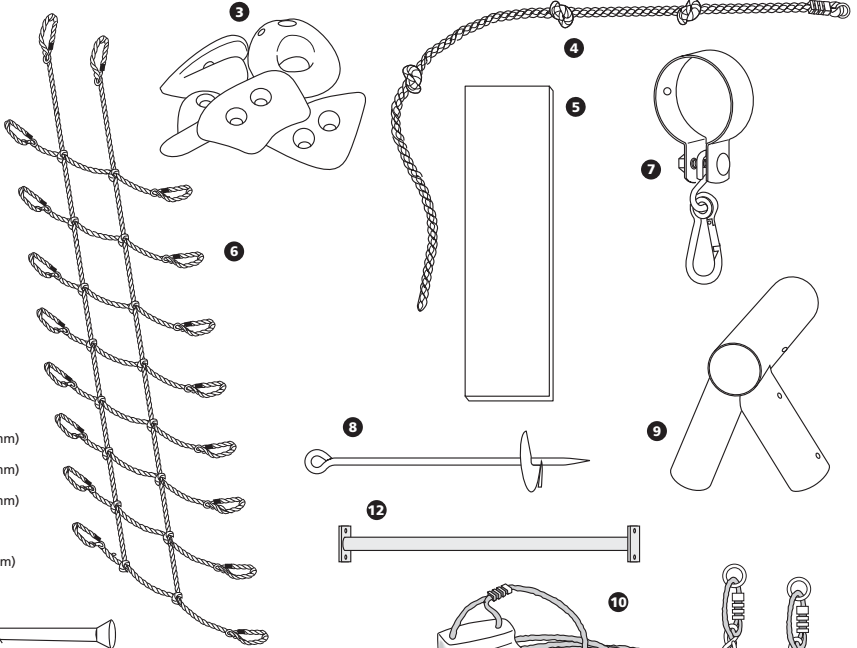

WOODEN SWING ACTIVE CLIMB HIGH

WARNING

CE

EN-71

HÖRBY BRUK

www.horbybruk.se

Sweden

AB Hörby Bruk Slakterigatan 5, 242 35 Hörby Sweden Phone +46 415 16770

Del nr
Item No.

Antal
Qty

- ① 1
- ② 6
- ③ 8
- ④ 1
- ⑤ 11
- ⑥ 1
- ⑦ 5
- ⑧ 6
- ⑨ 3
- ⑩ 2
- ⑪ 1
- ⑫ 1
- A 44 (60 mm)
- B 27 (50 mm)
- C 16 (35 mm)
- D 16
- E 6 (70 mm)
- F 5

Ø 4 mm
Ø 8 mm
Ø 10 mm

10 mm 225 mm 275 mm 275 mm 225 mm 480 mm 260 mm 480 mm 85 mm 225 mm 10 mm