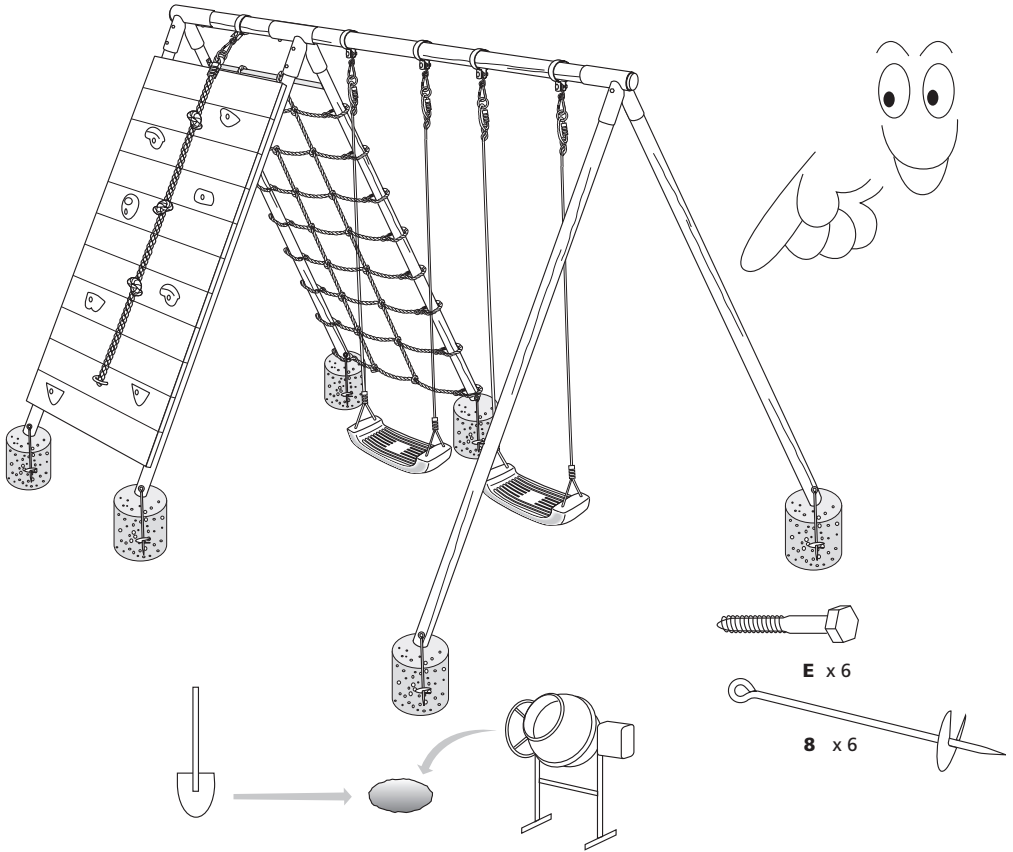

WOODEN SWING ACTIVE CLIMB HIGH

WARNING

CE

EN-71

HÖRBY BRUK

www.horbybruk.se

Sweden

AB Hörby Bruk Slakterigatan 5, 242 35 Hörby Sweden Phone +46 415 16770

Del nr
Item No.

Antal
Qty

- ① 1
- ② 6
- ③ 8
- ④ 1
- ⑤ 11
- ⑥ 1
- ⑦ 5
- ⑧ 6
- ⑨ 3
- ⑩ 2
- ⑪ 1
- ⑫ 1
- A 44 (60 mm)
- B 27 (50 mm)
- C 16 (35 mm)
- D 16
- E 6 (70 mm)
- F 5

Ø 4 mm
Ø 8 mm
Ø 10 mm

10 mm 225 mm 275 mm 275 mm 225 mm 480 mm 260 mm 480 mm 85 mm 225 mm 10 mm