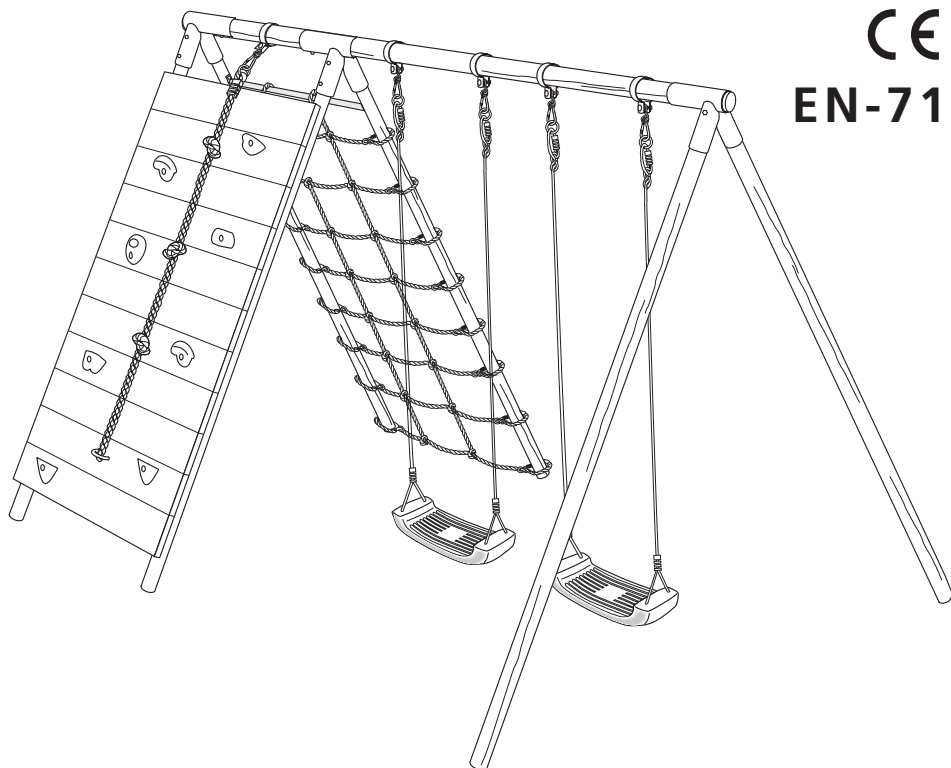

WOODEN SWING ACTIVE CLIMB HIGH

WARNING

CE

EN-71

HÖRBY BRUK

www.horbybruk.se

Sweden

AB Hörby Bruk Slakterigatan 5, 242 35 Hörby Sweden Phone +46 415 16770

Del nr
Item No.

Antal
Qty

- ① 1
- ② 6
- ③ 8
- ④ 1
- ⑤ 11
- ⑥ 1
- ⑦ 5
- ⑧ 6
- ⑨ 3
- ⑩ 2
- ⑪ 1
- ⑫ 1
- A 44 (60 mm)
- B 27 (50 mm)
- C 16 (35 mm)
- D 16
- E 6 (70 mm)
- F 5

Ø 4 mm
Ø 8 mm
Ø 10 mm

10 mm 225 mm 275 mm 275 mm 225 mm 480 mm 260 mm 480 mm 85 mm 225 mm 10 mm