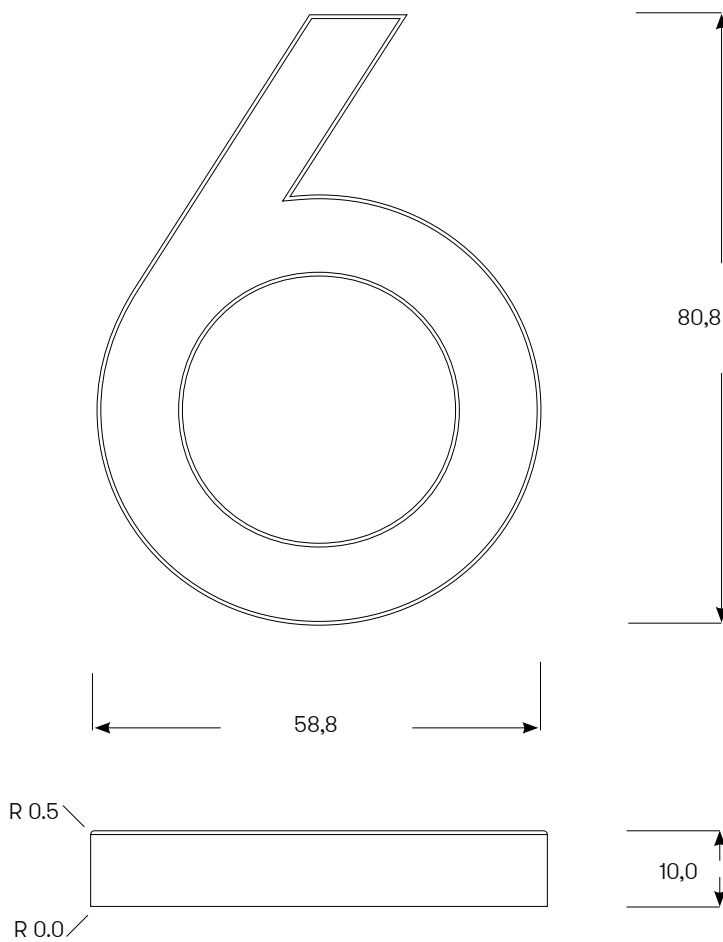

Produktfamilj	Namn	Benämning	Artikelnr	Material	Yta	Kulör	Antal
MODERN	6	SIFFRA MODERN SVART 80 MM 6 SB	18427	Aluminium	Struktur pulverlack	Svart