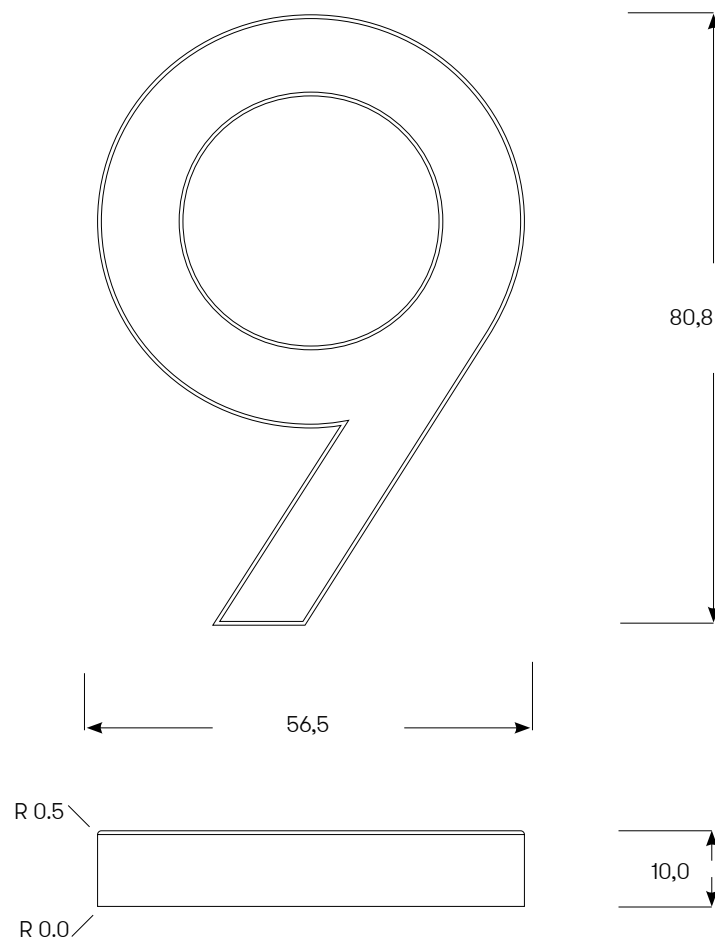

Produktfamilj	Namn	Benämning	Artikelnr	Material	Yta	Kulör	Antal
MODERN	9	SIFFRA MODERN SVART 80 MM 9 SB	18430	Aluminium	Struktur pulverlack	Svart