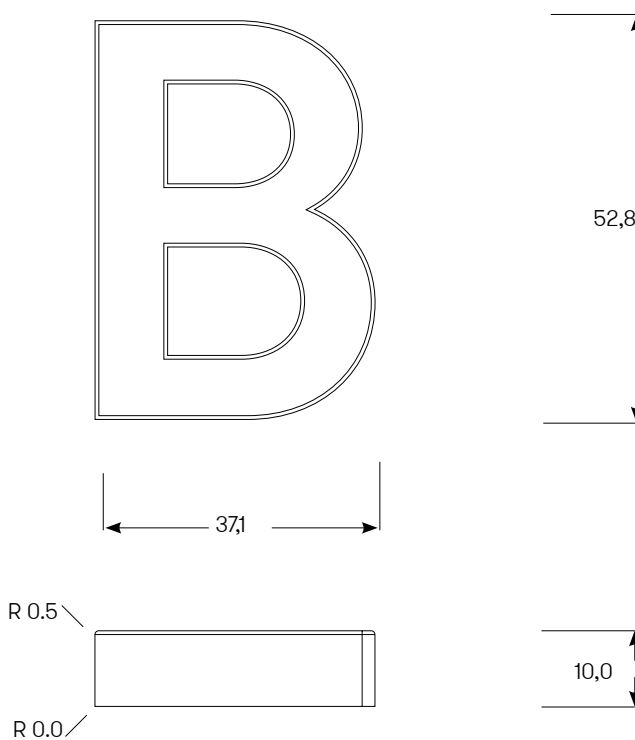

Produktfamilj	Namn	Benämning	Artikelnr	Material	Yta	Kulör	Antal
MODERN	B	BOKSTAV MODERN SVART 53 MM B SB	18417	Aluminium	Struktur pulverlack	Svart