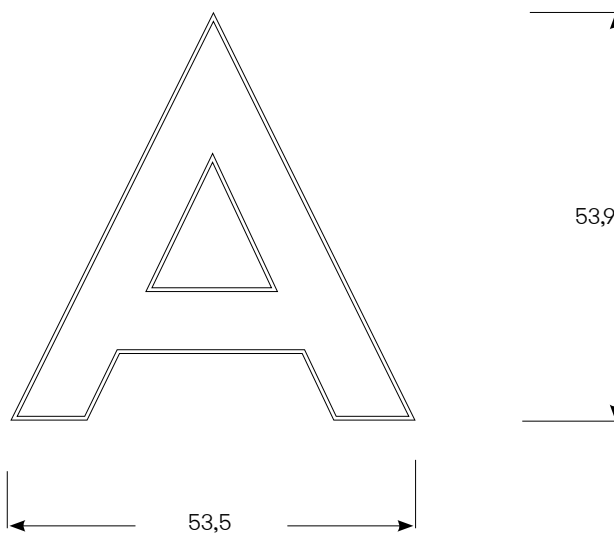

Produktfamilj	Namn	Benämning	Artikelnr	Material	Yta	Kulör	Antal
MODERN	A	BOKSTAV MODERN SVART 53 MM A SB	18416	Aluminium	Struktur pulverlack	Svart