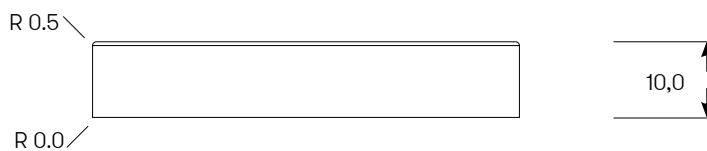

Produktfamilj	Namn	Benämning	Artikelnr	Material	Yta	Kulör	Antal
MODERN	A	BOKSTAV MODERN SVART 53 MM A SB	18416	Aluminium	Struktur pulverlack	Svart