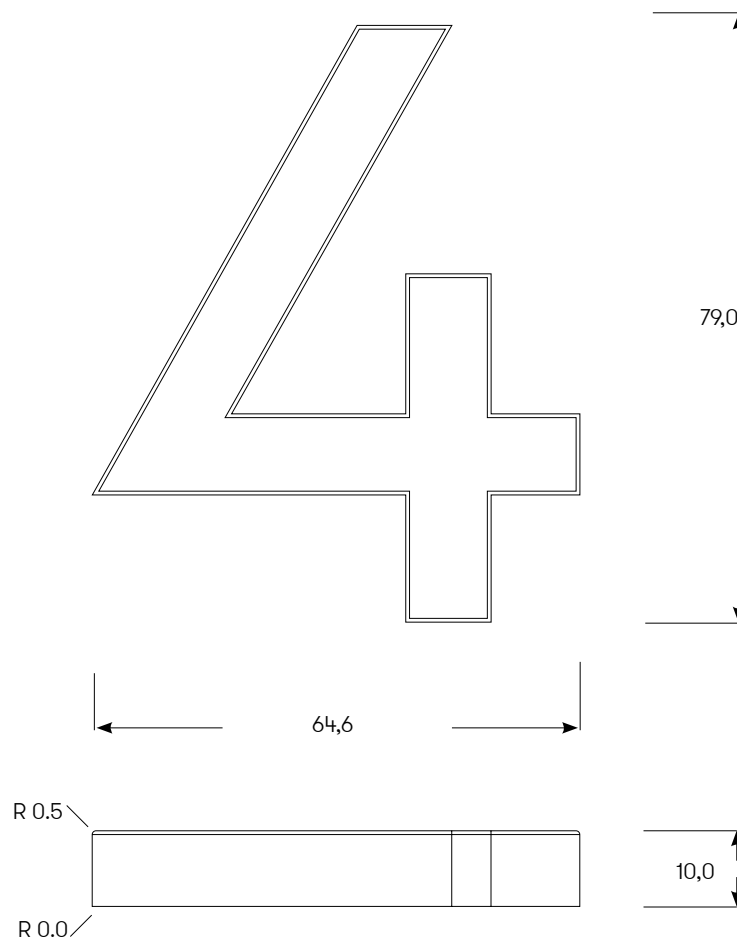

Produktfamilj	Namn	Benämning	Artikelnr	Material	Yta	Kulör	Antal
MODERN	4	SIFFRA MODERN SVART 80 MM 4 SB	18425	Aluminium	Struktur pulverlack	Svart