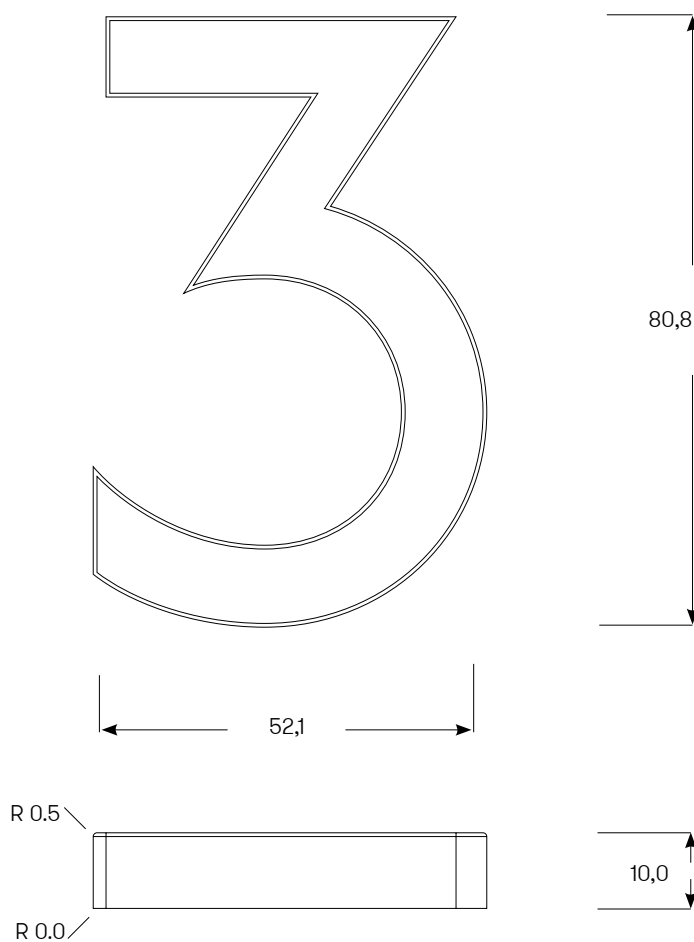

Produktfamilj	Namn	Benämning	Artikelnr	Material	Yta	Kulör	Antal
MODERN	0	SIFFRA MODERN SVART 80 MM 0 SB	18421	Aluminium	Struktur pulverlack	Svart	

Produktfamilj	Namn	Benämning	Artikelnr	Material	Yta	Kulör	Antal
MODERN	1	SIFFRA MODERN SVART 80 MM 1 SB	18422	Aluminium	Struktur pulverlack	Svart	

Produktfamilj	Namn	Benämning	Artikelnr	Material	Yta	Kulör	Antal
MODERN	2	SIFFRA MODERN SVART 80 MM 2 SB	18423	Aluminium	Struktur pulverlack	Svart	

Produktfamilj	Namn	Benämning	Artikelnr	Material	Yta	Kulör	Antal
MODERN	3	SIFFRA MODERN SVART 80 MM 3 SB	18424	Aluminium	Struktur pulverlack	Svart	