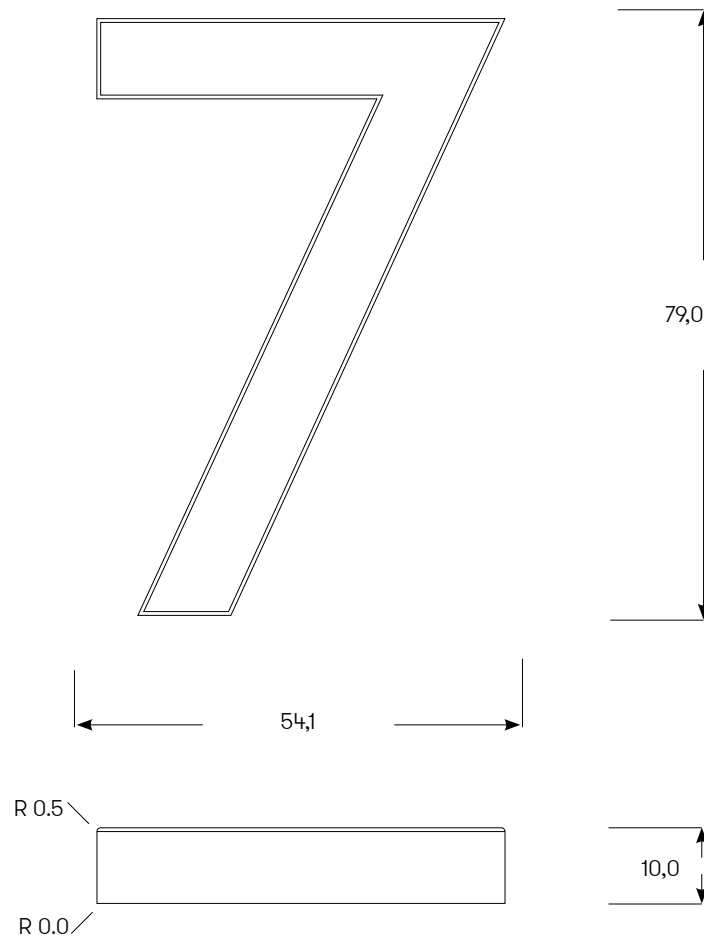

Produktfamilj	Namn	Benämning	Artikelnr	Material	Yta	Kulör	Antal
MODERN	7	SIFFRA MODERN SVART 80 MM 7 SB	18428	Aluminium	Struktur pulverlack	Svart	1