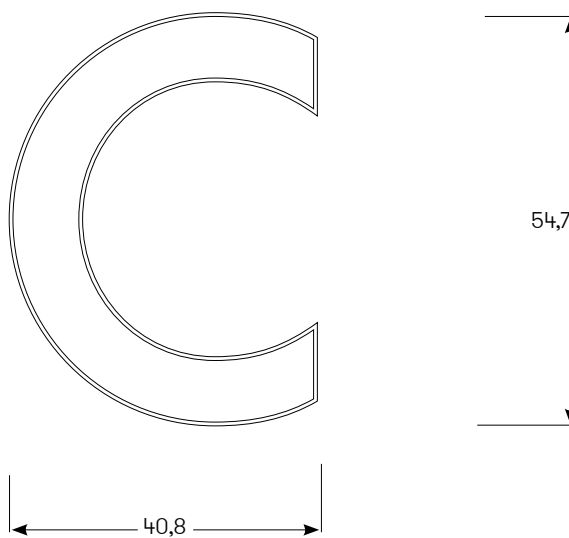

Produktfamilj	Namn	Benämning	Artikelnr	Material	Yta	Kulör	Antal
MODERN	C	BOKSTAV MODERN SVART 53 MM C SB	18418	Aluminium	Struktur pulverlack	Svart