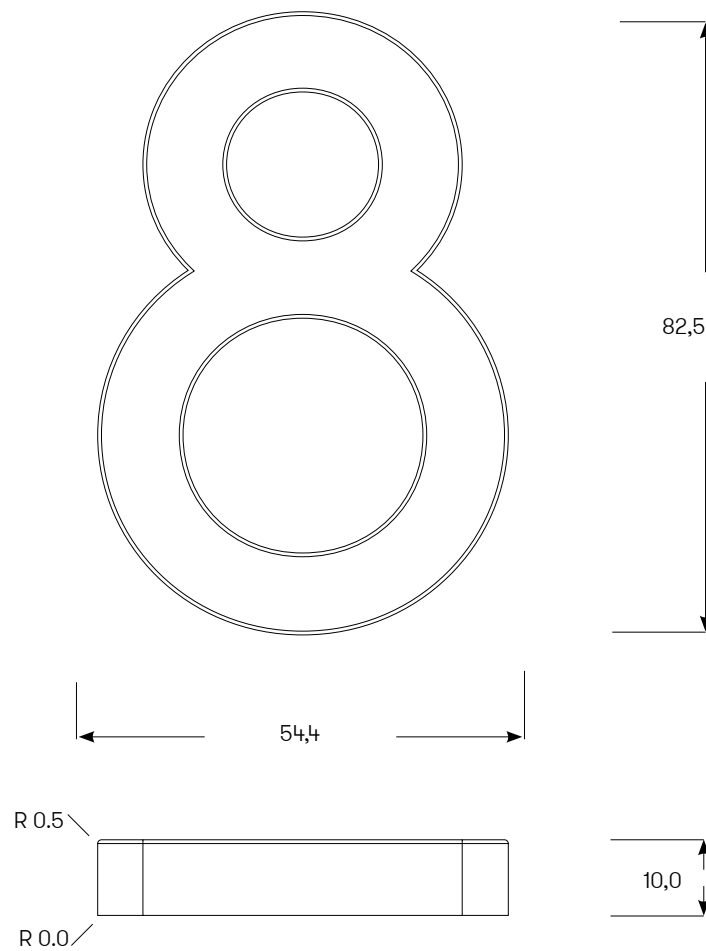

Produktfamilj	Namn	Benämning	Artikelnr	Material	Yta	Kulör	Antal
MODERN	8	SIFFRA MODERN SVART 80 MM 8 SB	18429	Aluminium	Struktur pulverlack	Svart