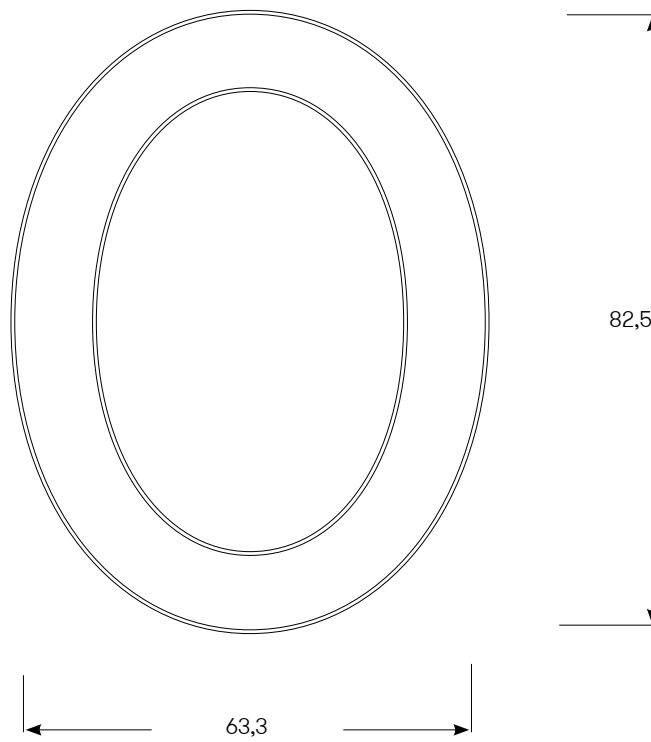

Produktfamilj	Namn	Benämning	Artikelnr	Material	Yta	Kulör	Antal
MODERN	0	SIFFRA MODERN SVART 80 MM 0 SB	18421	Aluminium	Struktur pulverlack	Svart	

Produktfamilj	Namn	Benämning	Artikelnr	Material	Yta	Kulör	Antal
MODERN	1	SIFFRA MODERN SVART 80 MM 1 SB	18422	Aluminium	Struktur pulverlack	Svart	

Produktfamilj	Namn	Benämning	Artikelnr	Material	Yta	Kulör	Antal
MODERN	2	SIFFRA MODERN SVART 80 MM 2 SB	18423	Aluminium	Struktur pulverlack	Svart	

Produktfamilj	Namn	Benämning	Artikelnr	Material	Yta	Kulör	Antal
MODERN	3	SIFFRA MODERN SVART 80 MM 3 SB	18424	Aluminium	Struktur pulverlack	Svart	