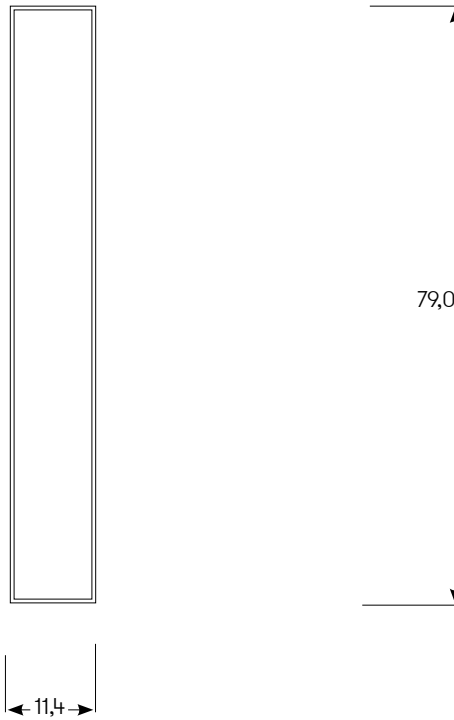

Produktfamilj	Namn	Benämning	Artikelnr	Material	Yta	Kulör	Antal
MODERN	0	SIFFRA MODERN SVART 80 MM 0 SB	18421	Aluminium	Struktur pulverlack	Svart	

Produktfamilj	Namn	Benämning	Artikelnr	Material	Yta	Kulör	Antal
MODERN	1	SIFFRA MODERN SVART 80 MM 1 SB	18422	Aluminium	Struktur pulverlack	Svart	