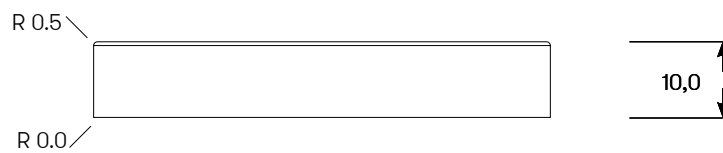

Produktfamilj	Namn	Benämning	Artikelnr	Material	Yta	Kulör	Antal
MODERN	0	SIFFRA MODERN SVART 80 MM 0 SB	18421	Aluminium	Struktur pulverlack	Svart	

Produktfamilj	Namn	Benämning	Artikelnr	Material	Yta	Kulör	Antal
MODERN	1	SIFFRA MODERN SVART 80 MM 1 SB	18422	Aluminium	Struktur pulverlack	Svart	