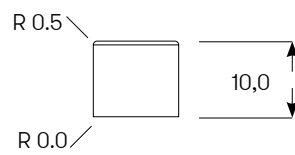

Produktfamilj	Namn	Benämning	Artikelnr	Material	Yta	Kulör	Antal
MODERN	0	SIFFRA MODERN SVART 80 MM 0 SB	18421	Aluminium	Struktur pulverlack	Svart	

Produktfamilj	Namn	Benämning	Artikelnr	Material	Yta	Kulör	Antal
MODERN	1	SIFFRA MODERN SVART 80 MM 1 SB	18422	Aluminium	Struktur pulverlack	Svart	