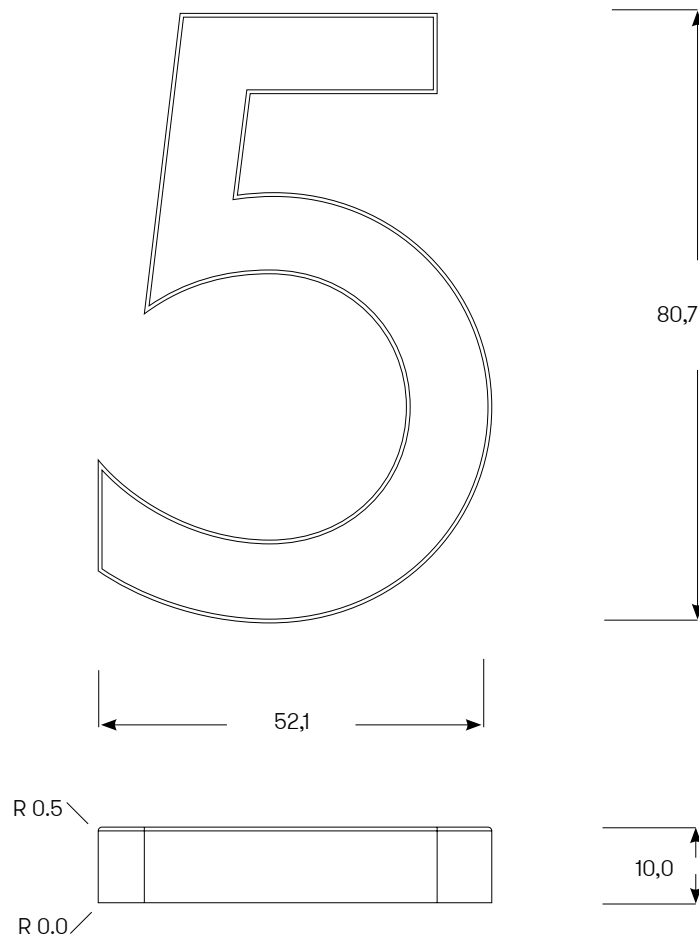

Produktfamilj	Namn	Benämning	Artikelnr	Material	Yta	Kulör	Antal
MODERN	5	SIFFRA MODERN SVART 80 MM 5 SB	18426	Aluminium	Struktur pulverlack	Svart