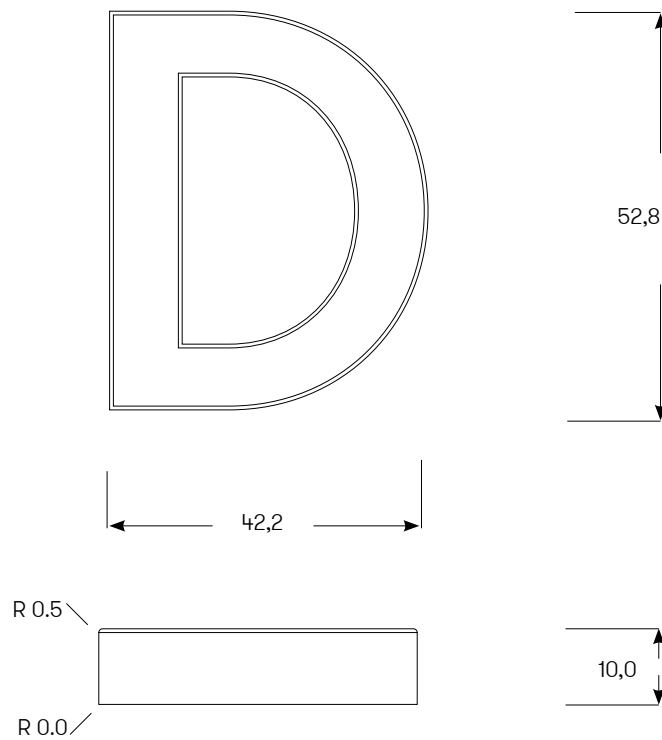

Produktfamilj	Namn	Benämning	Artikelnr	Material	Yta	Kulör	Antal
MODERN	D	BOKSTAV MODERN SVART 53 MM D SB	18419	Aluminium	Struktur pulverlack	Svart	1