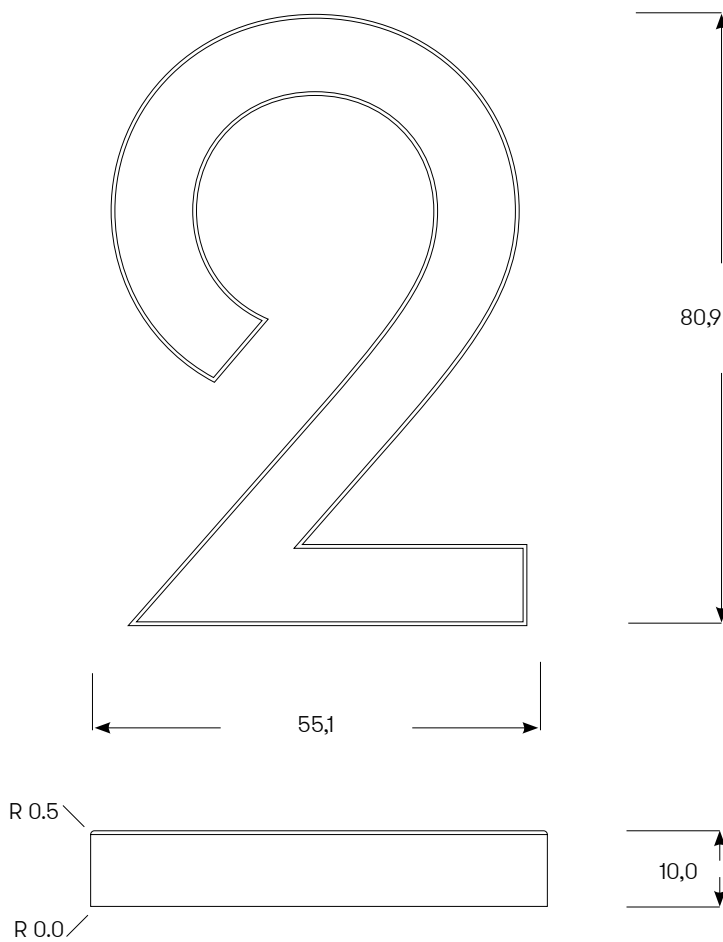

Produktfamilj	Namn	Benämning	Artikelnr	Material	Yta	Kulör	Antal
MODERN	0	SIFFRA MODERN SVART 80 MM 0 SB	18421	Aluminium	Struktur pulverlack	Svart	

Produktfamilj	Namn	Benämning	Artikelnr	Material	Yta	Kulör	Antal
MODERN	1	SIFFRA MODERN SVART 80 MM 1 SB	18422	Aluminium	Struktur pulverlack	Svart	

Produktfamilj	Namn	Benämning	Artikelnr	Material	Yta	Kulör	Antal
MODERN	2	SIFFRA MODERN SVART 80 MM 2 SB	18423	Aluminium	Struktur pulverlack	Svart	

Produktfamilj	Namn	Benämning	Artikelnr	Material	Yta	Kulör	Antal
MODERN	3	SIFFRA MODERN SVART 80 MM 3 SB	18424	Aluminium	Struktur pulverlack	Svart	