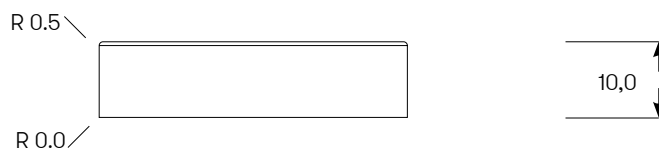

Produktfamilj	Namn	Benämning	Artikelnr	Material	Yta	Kulör	Antal
MODERN	C	BOKSTAV MODERN SVART 53 MM C SB	18418	Aluminium	Struktur pulverlack	Svart