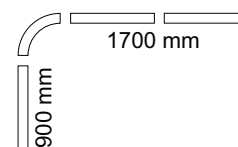

Art.nr 30140 Draperiskena 90x170 cm