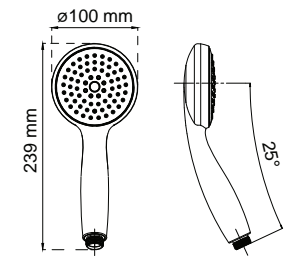

DUSCHAR – TEKNISK INFORMATION

Strålval. Illustrationen visar hur många olika stråltyper duschen har. Våra duschar har 1-4 olika stråltyper.

Justerbar höjd. Takduschens höjd kan enkelt justeras.

Omkastare. Duschen har ett inbyggt reglage som smidigt växlar mellan tak- och handdusch.

Flexfäste. Vägginfästningens placering är flexibel, vilket gör det möjligt att använda befintliga skruvhål.

Skållningsskydd. Blandaren har ett inbyggt hetvattenskydd för att förhindra för höga temperaturer.

Antikalk. Duschhuvudet har en gummita, rubber clean, som gör det enkelt att rengöra från kalkbeläggning.

Vattenspar. Duschen har ett valbart läge för mer ekonomiskt vattenflöde. Använd 45% mindre vatten, d v s 6,5 liter mindre/minut.

Antitvist. Slangens utformning motverkar att den skruvar och trasslar sig.

Elastisk slang. Slangens längd varierar i utsträckt läge.

1/2 tums gänga. Universalmått för duschhandtag och slang.

Slanglängd. Slangen har en fast längd som anges i symbolen, ej elastisk.

Elastisk slanglängd.