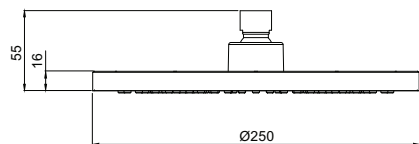

Art.nr 30017, 30018 Takdusch Jasmin