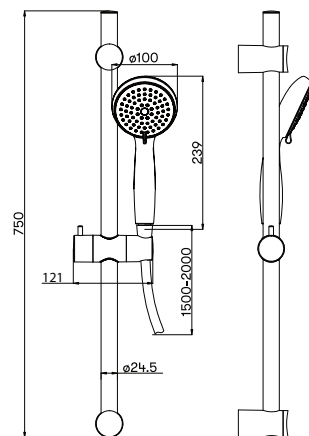

Art.nr 30012 Duschset Orchid