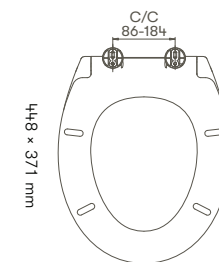

Art.nr 30058, 30059 Toalettsits Standard

Art.nr 30060 Toalettsits Basic

Made in Sweden

Art.nr 30061 Toalettsits Luxury

Art.nr 30062 Toalettsits Duo

Art.nr 30063, 30064 Toalettsits Nature

Vi är Habo. Företaget från orten med samma namn.
Smidesverkstaden som utvecklats till ett av Nordens ledande
företag inom funktionella beslag och inredningsdetaljer.
Med 100 år av erfarenhet fortsätter vi att utveckla med känsla
för design och omsorg om detaljer.