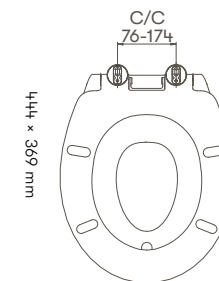

Art.nr 30058, 30059 Toalettsits Standard

Art.nr 30060 Toalettsits Basic

Made in Sweden

Art.nr 30061 Toalettsits Luxury

Art.nr 30062 Toalettsits Duo

Art.nr 30063, 30064 Toalettsits Nature

Vi är Habo. Företaget från orten med samma namn.
Smidesverkstaden som utvecklats till ett av Nordens ledande
företag inom funktionella beslag och inredningsdetaljer.
Med 100 år av erfarenhet fortsätter vi att utveckla med känsla
för design och omsorg om detaljer.