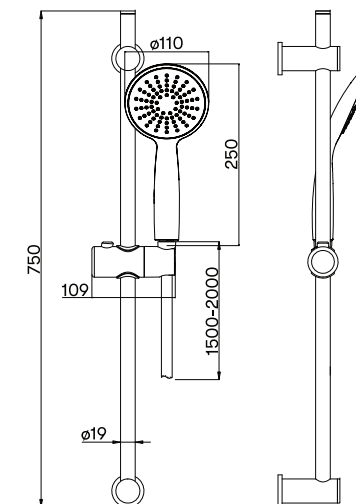

Art.nr 30014 Duschset Dahlia