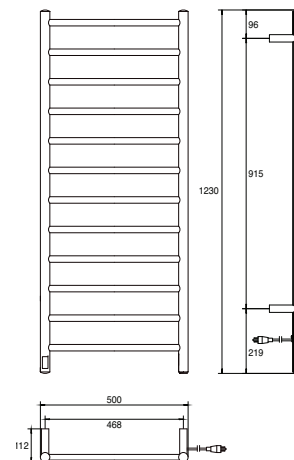

Art.nr 30201, 30202, 30203 Handdukstork Heather 01

Art.nr 30207, 30208 Handdukstork Fern 12

Art.nr 30204, 30206 Handdukstork Heather 04

Art.nr 30209 Handdukstork Fern 7

TOALET

TSITSAR

Sitt fint och stäng mjukt med ny toalettsits