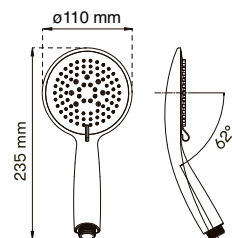

Art.nr 30005, 30006 Handdusch Dahlia