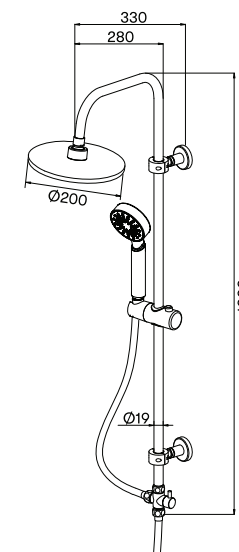

Art.nr 30023 Takduschset Petunia