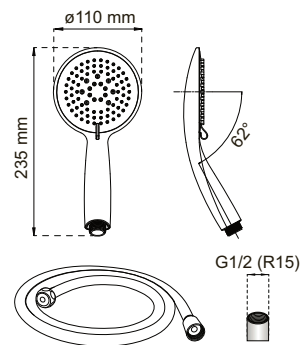

DUSCHAR – TEKNISK INFORMATION

Art.nr 30011 Duschpaket Dahlia