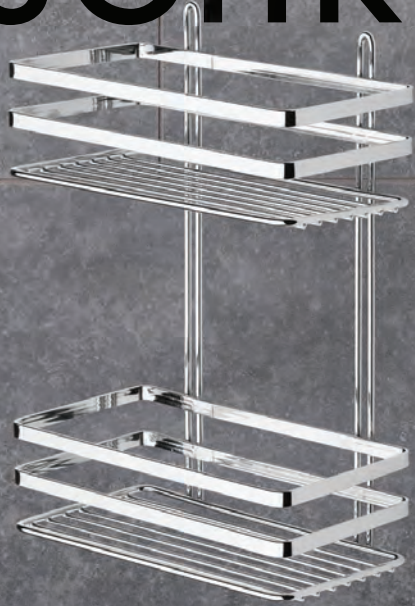

DUSCHKORGAR