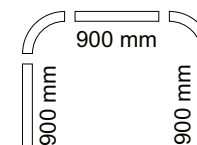

Art.nr 30139 Draperiskena 90x90x90 cm