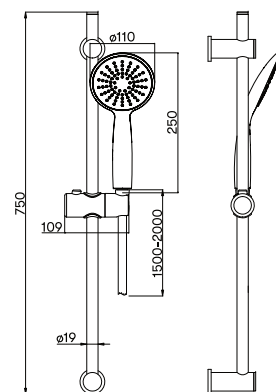

Art.nr 30013 Duschset Dahlia