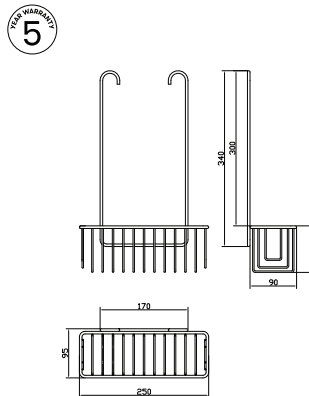

Art.nr 30073, 30074, 30075 Blandarkorg Azalea Single