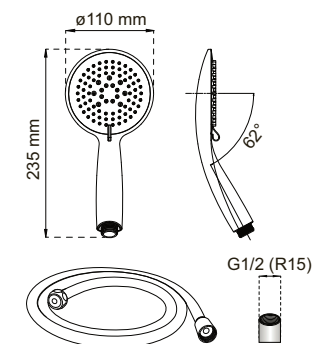

Art.nr 30010 Duschpaket Dahlia