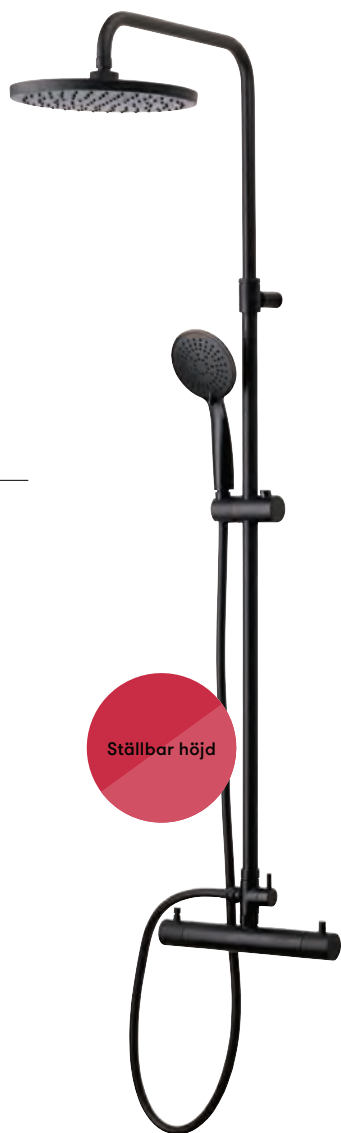

Ställbar höjd

Takduschset Magnolia
Svart, Blandare cc 160 mm
Art.nr 30020