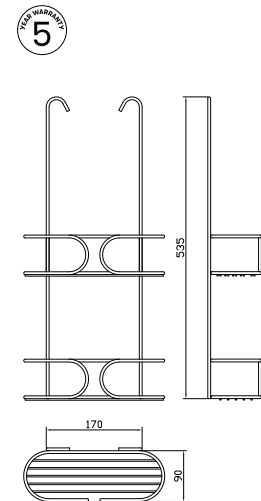

Art.nr 30081 Blandarkorg Ambrosia Twin