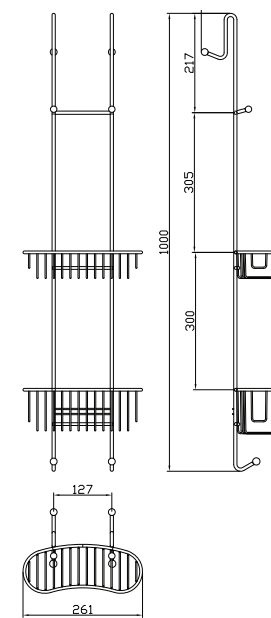

Art.nr 30051, 30052 Blandarkorg Lavender

Made in Sweden

Art.nr 30053, 30054 Hörnhylla Lilac

Art.nr 30055, 30057 Hylla rak lilac

Art.nr 30065, 30066, 30067 Duschhylla Anemone Profile

Art.nr 30068, 30069 Duschhylla Anemone Curved