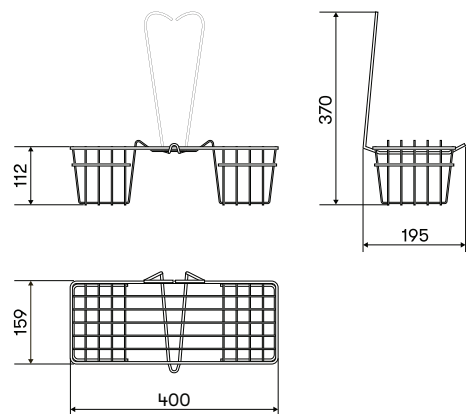

Art.nr 30051, 30052 Blandarkorg Lavender

Made in Sweden