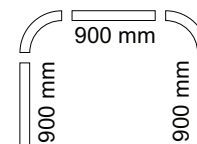

DUSCHDRAPERISTÄNGER

DUSCHDRAPERISTÄNGER – TEKNISK INFORMATION

Art.nr 30145 Draperistång Kombi L/U