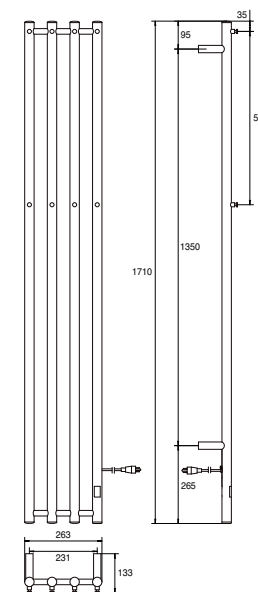

Art.nr 30201, 30202, 30203 Handdukstork Heather 01

Art.nr 30207, 30208 Handdukstork Fern 12

Art.nr 30204, 30206 Handdukstork Heather 04

Art.nr 30209 Handdukstork Fern 7

TOALET

TSITSAR

Sitt fint och stäng mjukt med ny toalettsits