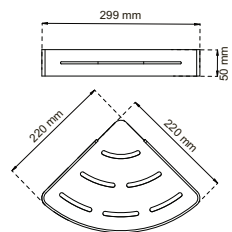

Art.nr 30070 Duschhylla Anemone Mini

Art.nr 30053, 30054 Hörnhylla Lilac