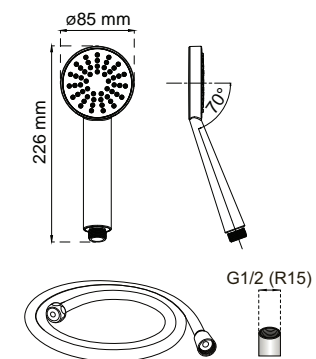

Art.nr 30009 Duschpaket Daisy