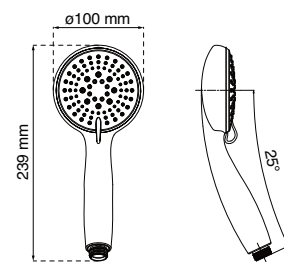

DUSCHAR – TEKNISK INFORMATION

Strålval. Illustrationen visar hur många olika stråltyper duschen har. Våra duschar har 1-4 olika stråltyper.

Justerbar höjd. Takduschens höjd kan enkelt justeras.

Omkastare. Duschen har ett inbyggt reglage som smidigt växlar mellan tak- och handdusch.

Flexfäste. Vägginfästningens placering är flexibel, vilket gör det möjligt att använda befintliga skruvhål.

Skållningsskydd. Blandaren har ett inbyggt hetvattenskydd för att förhindra för höga temperaturer.

Antikalk. Duschhuvudet har en gummita, rubber clean, som gör det enkelt att rengöra från kalkbeläggning.

Vattenspar. Duschen har ett valbart läge för mer ekonomiskt vattenflöde. Använd 45% mindre vatten, d v s 6,5 liter mindre/minut.

Antitvist. Slangens utformning motverkar att den skruvar och trasslar sig.

Elastisk slang. Slangens längd varierar i utsträckt läge.

1/2 tums gänga. Universalmått för duschhandtag och slang.

Slanglängd. Slangen har en fast längd som anges i symbolen, ej elastisk.

Elastisk slanglängd.

Art.nr 30002 Handdusch Orchid