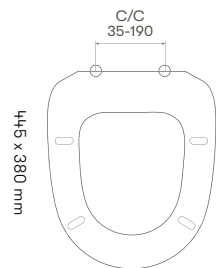

Art.nr 30060 Toalettsits Basic

Made in Sweden