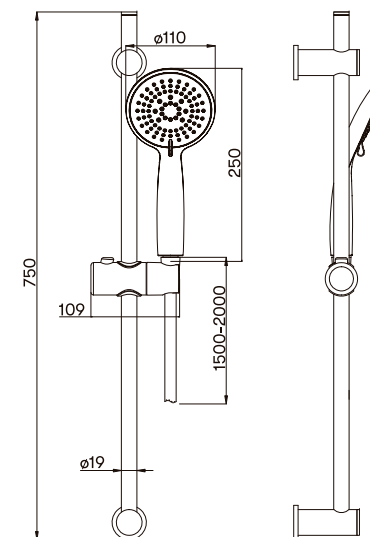

Art.nr 30016 Duschset Dahlia