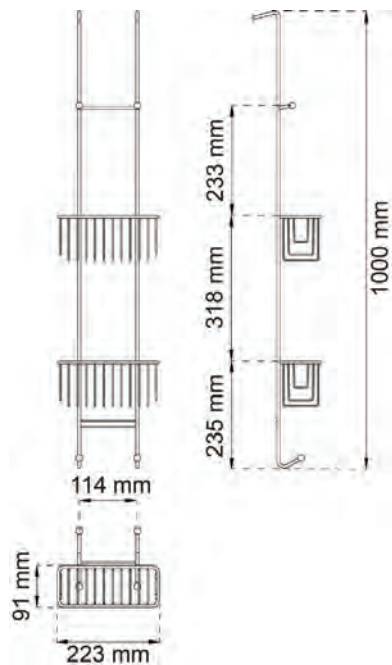

Art.nr 30079 Blandarkorg Ambrosia Single

Art.nr 30055, 30057 Hylla rak lilac

Art.nr 30065, 30066, 30067 Duschhylla Anemone Profile