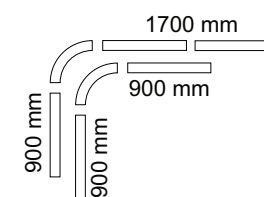

Art.nr 30145 Draperistång Kombi L/U