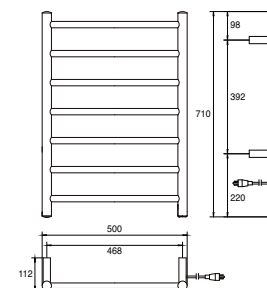

Art.nr 30201, 30202, 30203 Handdukstork Heather 01

Art.nr 30207, 30208 Handdukstork Fern 12

Art.nr 30204, 30206 Handdukstork Heather 04

Art.nr 30209 Handdukstork Fern 7

TOALET

TSITSAR

Sitt fint och stäng mjukt med ny toalettsits