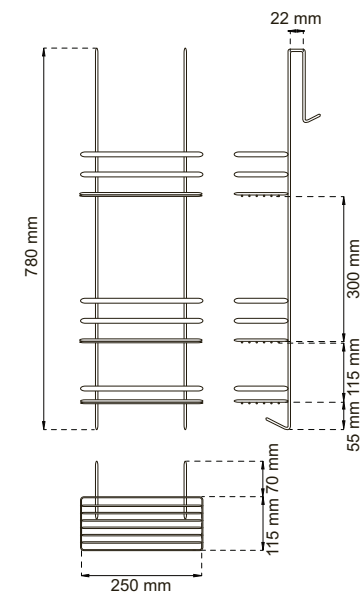

Art.nr 30046, 30047 Duschhylla Lotus

Made in Sweden