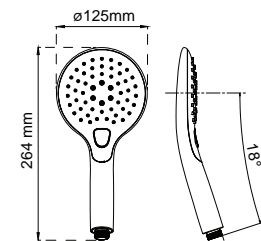

Art.nr 30007 Handdusch Fuchsia