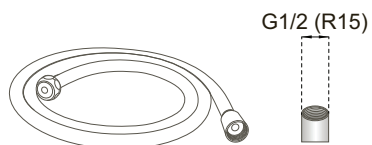

Art.nr 30017, 30018 Takdusch Jasmin