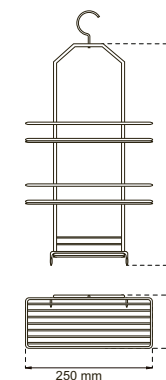

Art.nr 30044, 30045 Duschborg Laelia

Made in Sweden