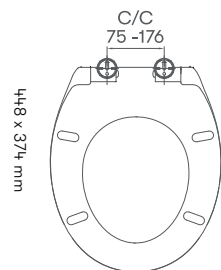

TOALETTSITSAR – TEKNISK INFORMATION

Mjukstängande. Sitsen är utrustad med en dämpning som gör att locket stängs mjukt, utan oväsen eller risk att klämma fingrarna.

FSC-märkt trä. Tillverkad av trä, från skog som tas om hand på ett miljöanpassat, ekonomiskt livskraftigt och socialt ansvarsfullt sätt.

Snabbkoppling. Sitsen kan enkelt tas av och sättas tillbaka för att underlätta vid städning.

Flexibla fästen. För att sitsen ska passa på toalettstolar av olika modeller har den fästen som kan justeras.

Art.nr 30058, 30059 Toalettsits Standard