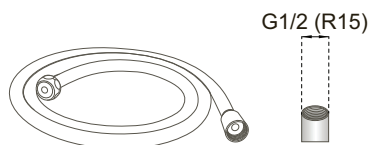

Art.nr 30025 Duschslang Flexi