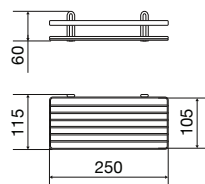

Art.nr 30040, 30042 Duschborg Lunaria

Made in Sweden