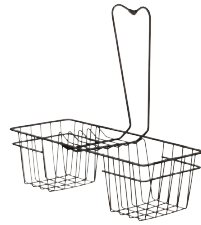

Duschhylla Lotus
Svart
Art.nr 30046

Duschhylla Lotus
Krom
Art.nr 30047

DUSCHKORGAR

Badkarsbro Lobelia
Krom
Art.nr 30048

Blandarkorg Lavender
Svart
Art.nr 30051

För schampo-
flaskan eller
tekoppen

Badkarsbro Lobelia
Svart
Art.nr 30050