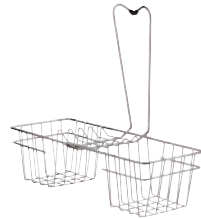

Duschhylla Lotus
Svart
Art.nr 30046

Duschhylla Lotus
Krom
Art.nr 30047

DUSCHKORGAR

Badkarsbro Lobelia
Krom
Art.nr 30048

Blandarkorg Lavender
Svart
Art.nr 30051

För schampo-
flaskan eller
tekoppen

Badkarsbro Lobelia
Svart
Art.nr 30050