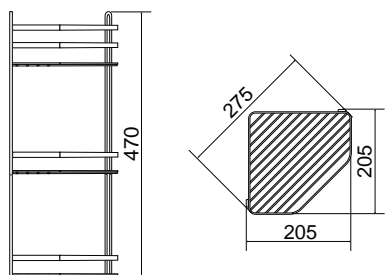

Art.nr 30036, 30039 Hörnduschkorg Lantana

Made in Sweden