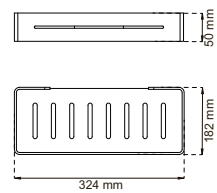

Art.nr 30071, 30072 Duschhylla Anemone Maxi

Art.nr 30055, 30057 Hylla rak lilac