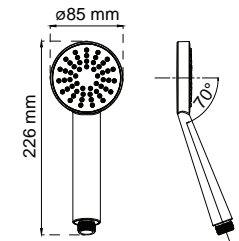

DUSCHAR – TEKNISK INFORMATION

Strålval. Illustrationen visar hur många olika stråltyper duschen har. Våra duschar har 1-4 olika stråltyper.

Justerbar höjd. Takduschens höjd kan enkelt justeras.

Omkastare. Duschen har ett inbyggt reglage som smidigt växlar mellan tak- och handdusch.

Flexfäste. Vägginfästningens placering är flexibel, vilket gör det möjligt att använda befintliga skruvhål.

Skållningsskydd. Blandaren har ett inbyggt hetvattenskydd för att förhindra för höga temperaturer.

Antikalk. Duschhuvudet har en gummita, rubber clean, som gör det enkelt att rengöra från kalkbeläggning.

Vattenspar. Duschen har ett valbart läge för mer ekonomiskt vattenflöde. Använd 45% mindre vatten, d v s 6,5 liter mindre/minut.

Antitvist. Slangens utformning motverkar att den skruvar och trasslar sig.

Elastisk slang. Slangens längd varierar i utsträckt läge.

1/2 tums gänga. Universalmått för duschhandtag och slang.

Slanglängd. Slangen har en fast längd som anges i symbolen, ej elastisk.

Elastisk slanglängd.

Art.nr 30000 Handdusch Daisy