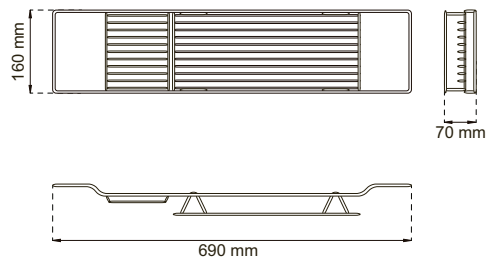

DUSCHKORGAR – TEKNISK INFORMATION

Art.nr 30048, 30050 Badkarsbro Lobelia

Made in Sweden