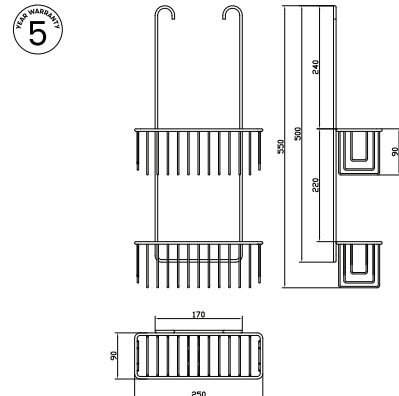

Art.nr 30070 Duschhylla Anemone Mini

Art.nr 30073, 30074, 30075 Blandarkorg Azalea Single

Art.nr 30071, 30072 Duschhylla Anemone Maxi

Art.nr 30076, 30077, 30078 Blandarkorg Azalea Twin

Art.nr 30079 Blandarkorg Ambrosia Single