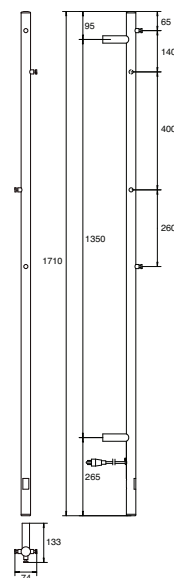

Art.nr 30201, 30202, 30203 Handdukstork Heather 01

Art.nr 30207, 30208 Handdukstork Fern 12

Art.nr 30204, 30206 Handdukstork Heather 04

Art.nr 30209 Handdukstork Fern 7

TOALET

TSITSAR

Sitt fint och stäng mjukt med ny toalettsits