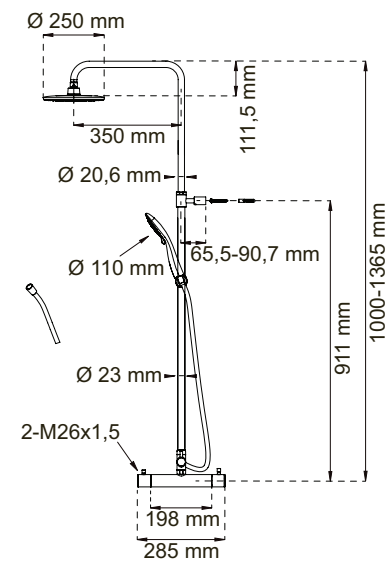

Art.nr 30023 Takduschset Petunia