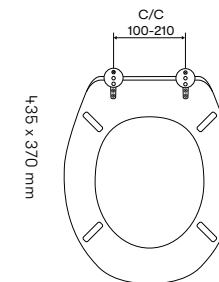

Art.nr 30063, 30064 Toalettsits Nature