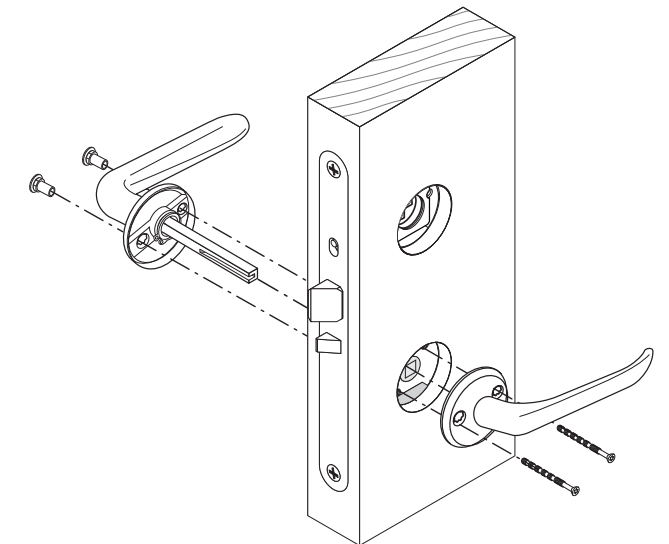

Förhöjningsring av blyfri mässing. Används tillsammans med Cylinderring Universal då låscylinderns utstick från dörrbladet överstiger 18 mm.

2991

17236 Nyckelskylt 2991 Clean polerad

Nyckelskylt av blyfri mässing. Levereras med skruv för genomgående fastsättning. Passar till dörrtjocklek 38–42 mm. Avsett för låshus 62014 och 62020.

2991

17237 Nyckelskylt 2991 Clean borstad

Nyckelskylt av blyfri mässing. Levereras med skruv för genomgående fastsättning. Passar till dörrtjocklek 38–42 mm. Avsett för låshus 62014 och 62020.

4265

17244 Täckbricka 4265 Clean polerad

Täckbricka av blyfri mässing. Levereras med skruv för genomgående fastsättning. Avsedd för modullåshus 6565 samt 68765. Passar till dörrtjocklek 38–70 mm.

4265

17245 Täckbricka 4265 Clean borstad

Täckbricka av blyfri mässing. Levereras med skruv för genomgående fastsättning. Avsedd för modullåshus 6565 samt 68765. Passar till dörrtjocklek 38–70 mm.

Alla våra produkter är enkla att montera

Gemensamt för alla våra modeller är att de är enkla att montera. För att göra din produktrekommendation till verklighet på byggarbetsplatsen finns alltid en monteringsanvisning på nätet. I bild och text förklarar vi varje moment till att handtaget sitter på plats som det ska.

Behöver du ytterligare information eller goda råd på vägen? Prata med din återförsäljare eller ring till oss på Habo.