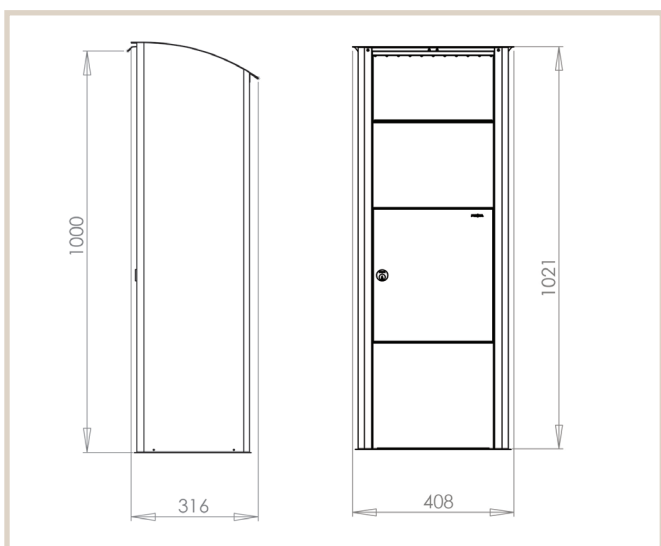

## Beech 457

MEFA Beech kan rumme store mængder post eller pakker f.eks. ved ferie. Den er fremstillet i solid kvalitet med fokus på design og gode detaljer, f.eks. støjdæmpet lukning af slisken.

### Tekniske specifikationer:

Højde: 1021 mm  
Bredde: 408 mm  
Dybde: 316 mm

### DB nr.

Sort: 1522040  
Hvid aluminium: 1522041  
Hvid: 1522039