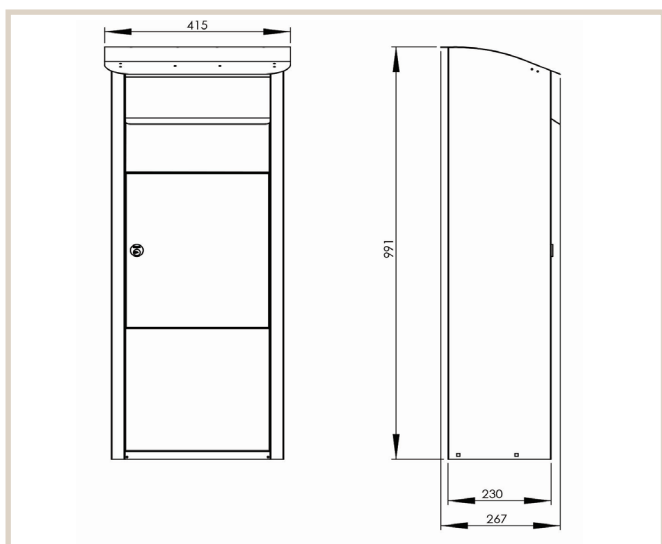

## Birch 490

MEFA Birch har et let buet tag med synlige nitter, der tilføjer et rustikt element til det, ellers bløde og elegante design. En flot og funktionel pakkepostkasse med ekstra stort brevindkast.

### Tekniske specifikationer:

Højde: 991 mm  
Bredde: 415 mm  
Dybde: 230 mm

**DB nr.**  
Sort: 1437593