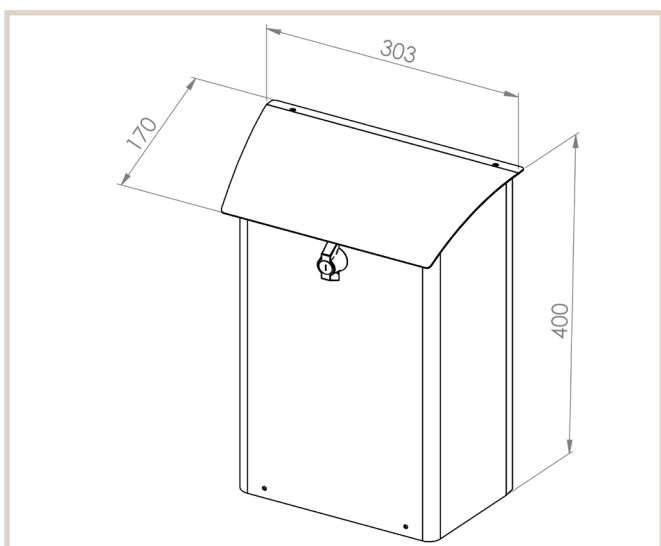

## Rondo 58

MEFA Rondo er en enkel og rummelig postkasse i god kvalitet med vredlås.

### Tekniske specifikationer:

Højde: 400 mm  
Bredde: 280 mm  
Dybde: 140 mm