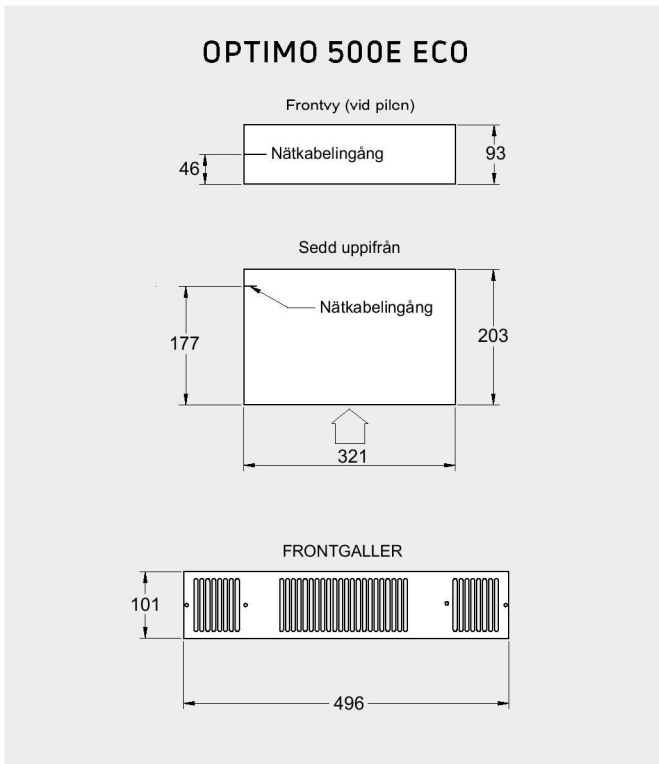

PRESTANDAVÄRDEN FÖR UPPVÄRMNING

Modell	Effektbrytare	Värmeeffekt (Watt)
500 ECO	Låg (I)	1000
	Boost (II)	2000

VIKT OCH NOMINELL EFFEKT

Modell	Nominell effekt (W)	Enhetens vikt (kg)
500 ECO	2025	3,1

OBS: Lägg till 4,5 mm till enhetens höjd för att ge plats för gummiskydd och skruvar.

Dimensioner (mm)