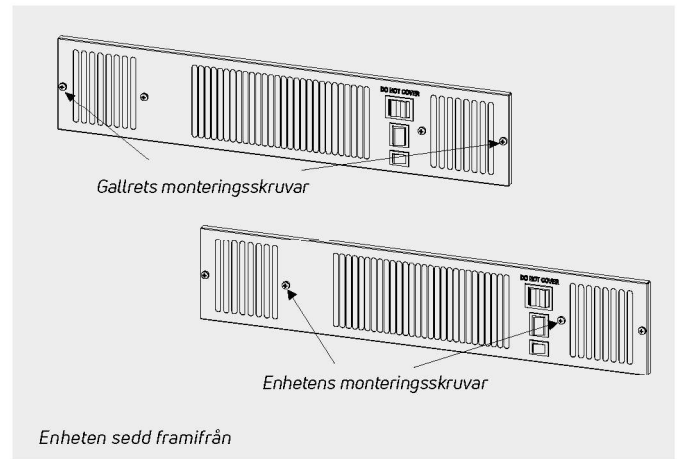

PRESTANDAVÄRDEN FÖR UPPVÄRMNING

Modell	Effektbrytare	Värmeeffekt (Watt)
500 ECO	Låg (I)	1000
	Boost (II)	2000

VIKT OCH NOMINELL EFFEKT

Modell	Nominell effekt (W)	Enhetens vikt (kg)
500 ECO	2025	3,1

OBS: Lägg till 4,5 mm till enhetens höjd för att ge plats för gummiskydd och skruvar.

Dimensioner (mm)

DIMENSIONER

Modell	A (mm)	B (mm)
500 ECO	466	93

Ljuddata

OPTIMO-modell	Fläktsteg	Ljudnivå i dBA (in 2,5 m avstånd)
500 ECO	(I)	25
	(II)	38

Ljudnivåer testade i enlighet med EN 23741.

Prydnadsgaller – det breda urvalet