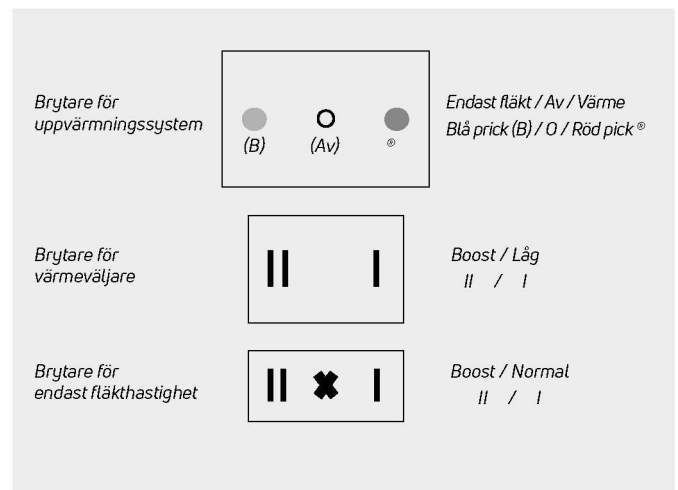

PRESTANDAVÄRDEN FÖR UPPVÄRMNING

Modell	Effektbrytare	Värmeeffekt (Watt)
500 ECO	Låg (I)	1000
	Boost (II)	2000

VIKT OCH NOMINELL EFFEKT

Modell	Nominell effekt (W)	Enhetens vikt (kg)
500 ECO	2025	3,1

OBS: Lägg till 4,5 mm till enhetens höjd för att ge plats för gummiskydd och skruvar.

Dimensioner (mm)

DIMENSIONER

Modell	A (mm)	B (mm)
500 ECO	466	93

Ljuddata

OPTIMO-modell	Fläktsteg	Ljudnivå i dBA (in 2,5 m avstånd)
500 ECO	(I)	25
	(II)	38

Ljudnivåer testade i enlighet med EN 23741.

Prydnadsgaller – det breda urvalet