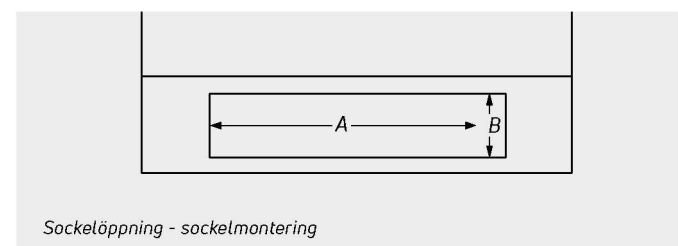

Dimensioner (mm)

DIMENSIONER

Modell	A (mm)	B (mm)
500 ECO	466	93

Ljuddata

OPTIMO-modell	Fläktsteg	Ljudnivå i dBA (in 2,5 m avstånd)
500 ECO	(I)	25
	(II)	38

Ljudnivåer testade i enlighet med EN 23741.

Prydnadsgaller – det breda urvalet