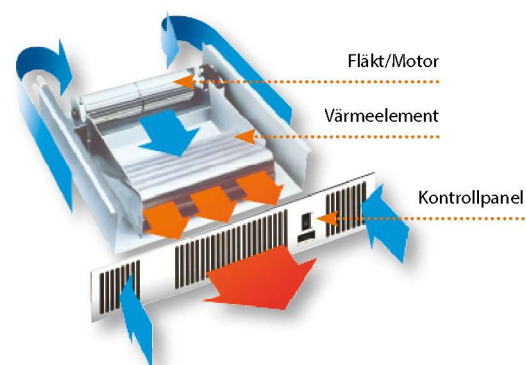

OPTIMO 500E ECO

LVI's innovativa sockelkonvektor är en platsbesparande uppvärmningslösning för bl.a. kök, inbyggda bänkar och trappor, där man tidigare installerat en traditionell radiator – perfekt bl.a. vid renovering om du blir tvungen att ta bort en radiator under fönstret pga. köksskåp. Den diskreta Optimo sockelkonvektorn ger större inredningsmöjligheter samt en snabb uppvärmning med hjälp av fläktar.

Sockelkonvektorn är enkel att passa in och ger en värmeeffekt upp till 2kW.

OPTIMO GALLER

Optimos galler finns tillgängliga i fyra olika färger – vit, svart, krom och borstat rostfritt stål. Optimo förses med ett vitt galler vid leverans och resterande modeller finns som tillbehör.

TEKNISKA DATA

- Uppfyller helt Lot20 Eco Design direktivet
- Effekter på 1000 och 2000W
- Vitt galler ingår
- Trådlös termostat ingår
- 2 års garanti

ELFÖRSÖRJNING

- 230V-50Hz
- Optimo 500E ECO kräver en säkring på 10A

Dimensioner (mm)

DIMENSIONER

Modell	A (mm)	B (mm)
500 ECO	466	93

Ljuddata

OPTIMO-modell	Fläktsteg	Ljudnivå i dBA (in 2,5 m avstånd)
500 ECO	(I)	25
	(II)	38

Ljudnivåer testade i enlighet med EN 23741.

Prydnadsgaller – det breda urvalet