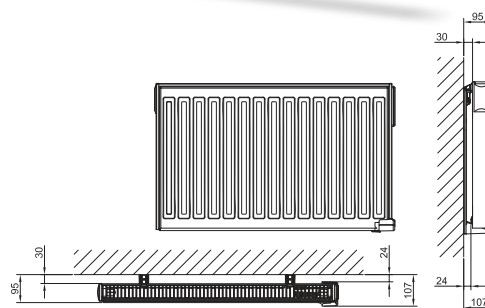

• Enkel radiator