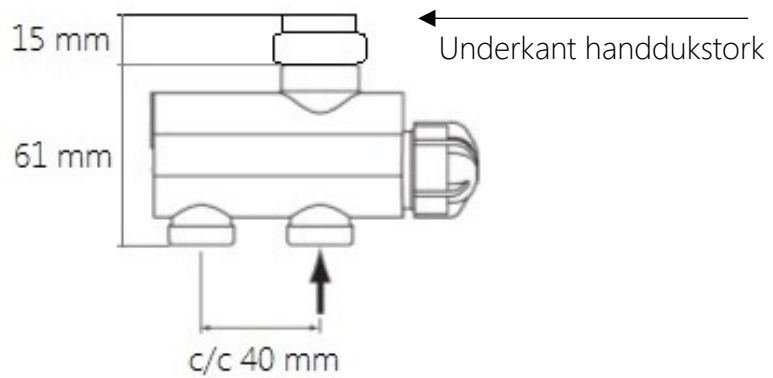

Mått och teknisk information : Simple handdukstork

Radiatorventil T-MMA

Från underkant handdukstork till underkant ventil är totalmåttet 76 mm