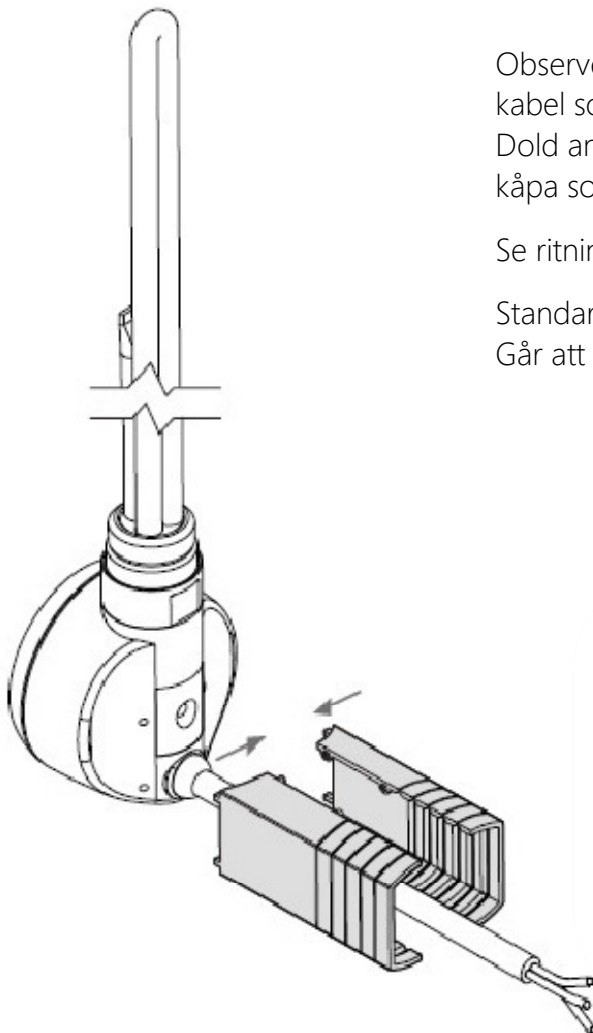

Illustration visar mått för installation med Elpatron MOA, synlig/dold anslutning

Måtten är i förhållande till underkant handdukstork.
Se markering sid 1

Observera att MOA har integrerad kabel som sitter inkapslad i termostaten.
Dold anslutning innebär att det följer med en täckkåpa som sätts mellan termostaten och väggen

Se ritning nedan

Standardlängd på kabeln är 1,5 m
Går att beställa med längre kabel