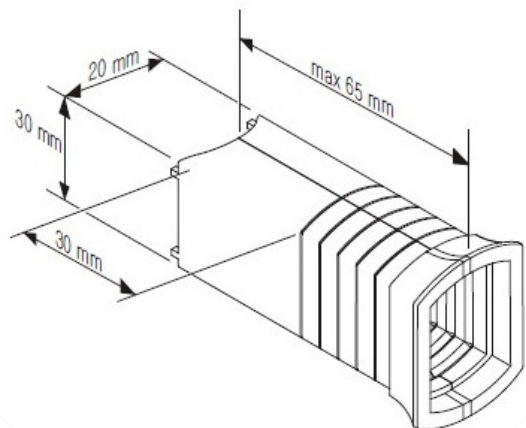

Illustration visar mått för installation med Elpatron MOA, synlig/dold anslutning

Måtten är i förhållande till underkant handdukstork.
Se markering sid 1

Observera att MOA har integrerad kabel som sitter inkapslad i termostaten.
Dold anslutning innebär att det följer med en täckkåpa som sätts mellan termostaten och väggen

Se ritning nedan

Standardlängd på kabeln är 1,5 m
Går att beställa med längre kabel