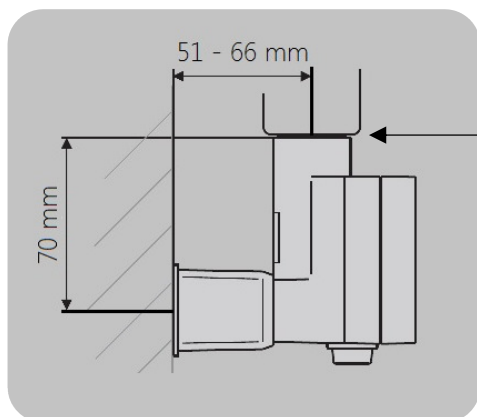

Mått och teknisk information : Simple handdukstork

Elpatron KTX2 / KTX4

KTX2 /KTX4 med dold kabelanslutning

Underkant handdukstork

Illustration visar mått för installation med Elpatron KTX, dold anslutning

Måtten är i förhållande till underkant handdukstork. Se markering sid 1