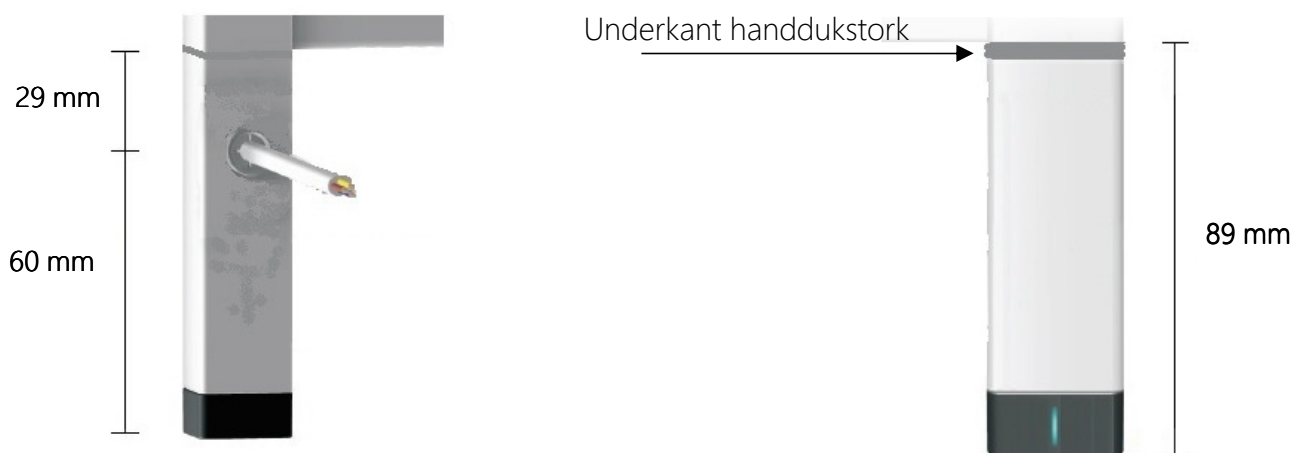

Elpatron ONE Extern

Bilderna visar mått för installation med Elpatron ONE Extern. Måtten är i förhållande till underkant handdukstork. Se sid 1 Elpatron ONE Extern har alltid integrerad kabel som sitter inkapslad i termostaten. Kabeln kommet ut 29 mm nedanför handdukstorkens underkant. Se bild.

Standardlängd på kabeln är 1,5 m men går att beställa längre.