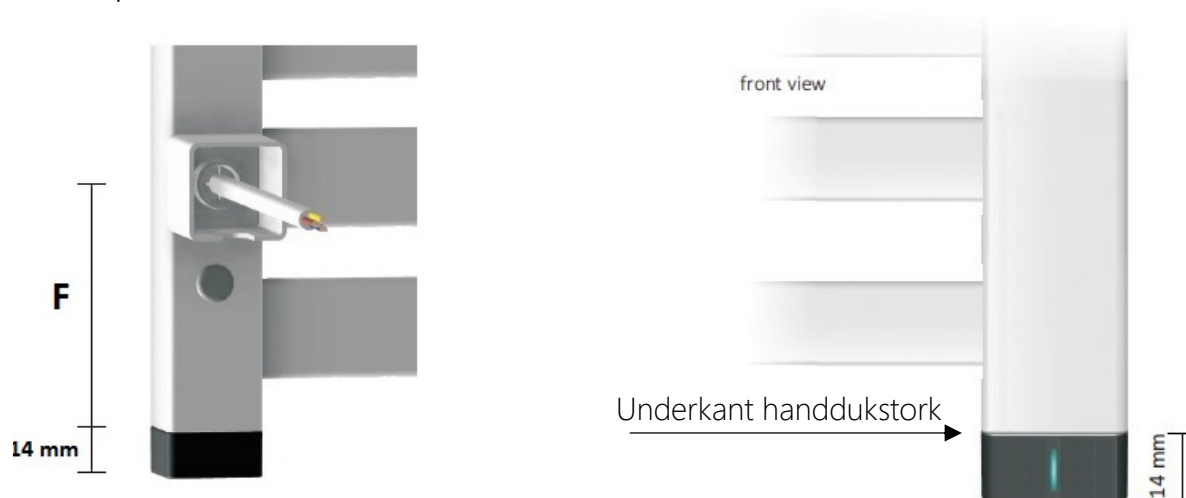

Mått och teknisk information : Simple handdukstork

Elpatron ONE Intern

Bilderna visar mått för installation med Elpatron ONE intern. Måtten är i förhållande till underkant handdukstork. Se sid 1 Elpatron ONE har alltid integrerad kabel som sitter inkapslad i termostaten. Det innebär att kabeln kommet ut i nedre väggfästet som i detta fall endast fungerar som täck-kåpa. Se bild.

Standardlängd på kabeln är 1,5 m men går att beställa längre.