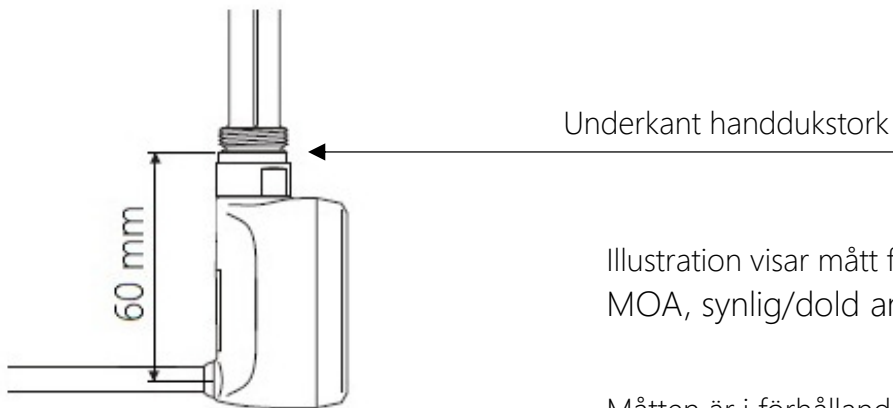

## Elpatron MOA

Illustration visar mått för installation med Elpatron MOA, synlig/dold anslutning

Måtten är i förhållande till underkant handdukstork.  
Se markering sid 1

Observera att MOA har integrerad kabel som sitter inkapslad i termostaten.  
Dold anslutning innebär att det följer med en täckkåpa som sätts mellan termostaten och väggen