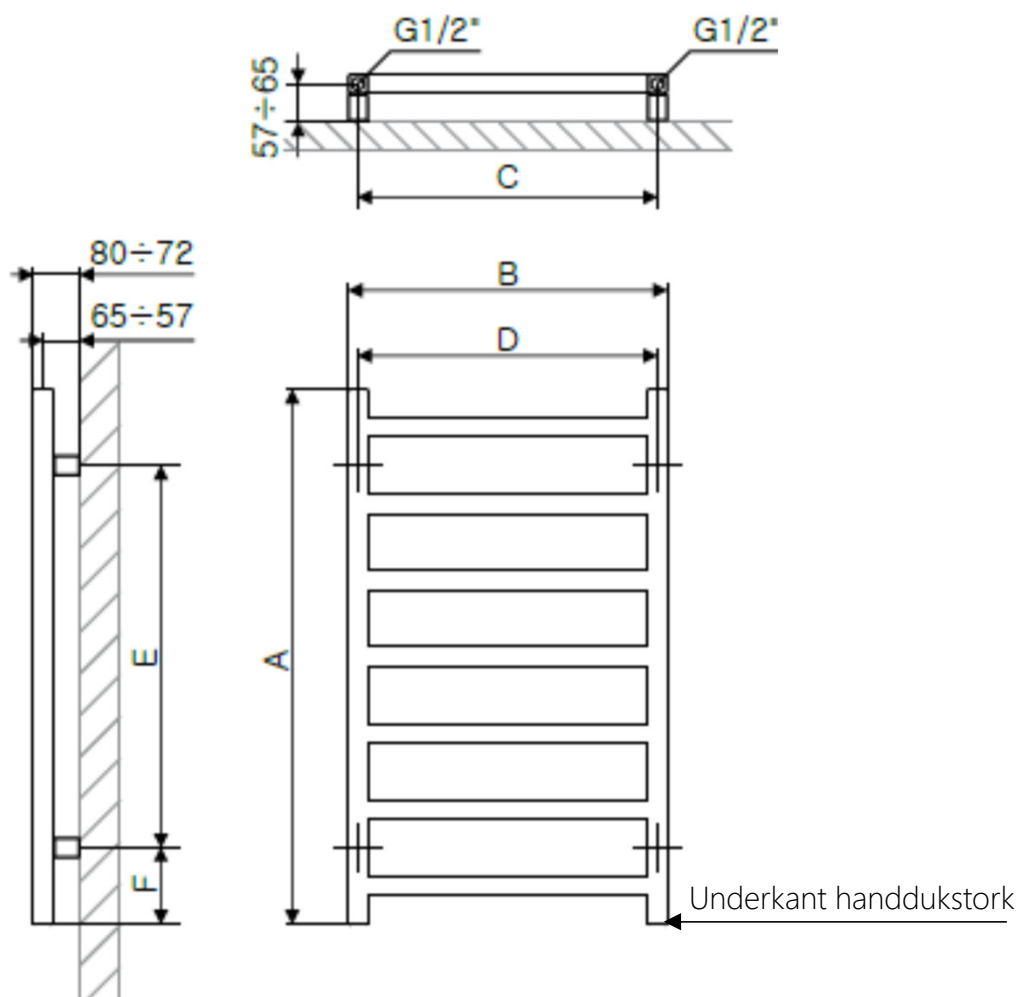

# Mått och teknisk information : Simple handdukstork

A ↕ [mm]	B ↔ [mm]	C [mm]	D [mm]	E [mm]	F [mm]
<b>Vägghängd</b>					
480	500	470	470	240	120
600	500	470	470	360	120
720	500	470	470	480	120
840	500	470	470	600	120
960	500	470	470	720	120
1080	500	470	470	840	120
1200	500	470	470	960	120
1440	500	470	470	1200	120
1680	500	470	470	1440	120
1920	500	470	470	1680	120