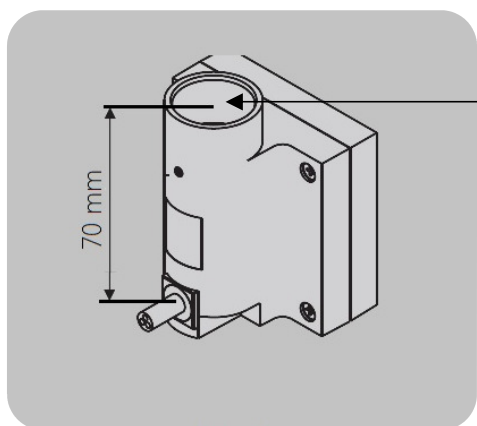

### KTX2 /KTX4 med dold kabelanslutning

Underkant handdukstork

Illustration visar mått för installation med Elpatron KTX, dold anslutning

Måtten är i förhållande till underkant handdukstork. Se markering sid 1

### KTX2 /KTX4 med synlig kabelanslutning

Underkant handdukstork

Illustration visar mått för installation med Elpatron KTX, synlig anslutning

Måtten är i förhållande till underkant handdukstork. Se markering sid 1