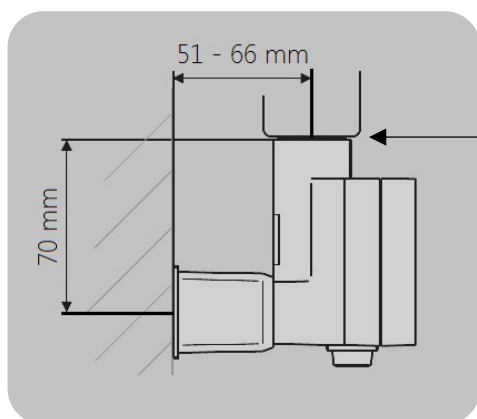

Mått och teknisk information : Easy handdukstork

Elpatron KTX2 / KTX4

KTX2 /KTX4 med dold kabelanslutning

Underkant handdukstork

Illustration visar mått för installation med Elpatron KTX, dold anslutning

Måtten är i förhållande till underkant handdukstork. Se markering sid 1