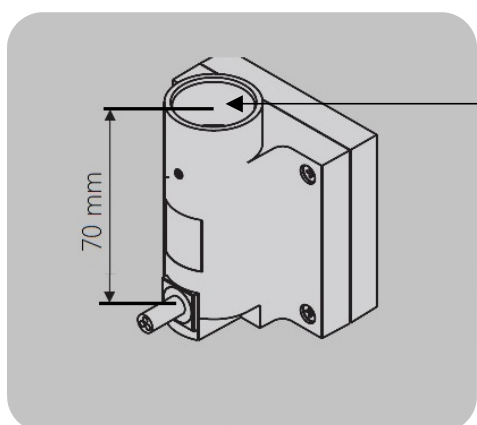

### KTX2 /KTX4 med dold kabelanslutning

Underkant handdukstork

Illustration visar mått för installation med Elpatron KTX, dold anslutning

Måtten är i förhållande till underkant handdukstork. Se markering sid 1

### KTX2 /KTX4 med synlig kabelanslutning

Underkant handdukstork

Illustration visar mått för installation med Elpatron KTX, synlig anslutning

Måtten är i förhållande till underkant handdukstork. Se markering sid 1