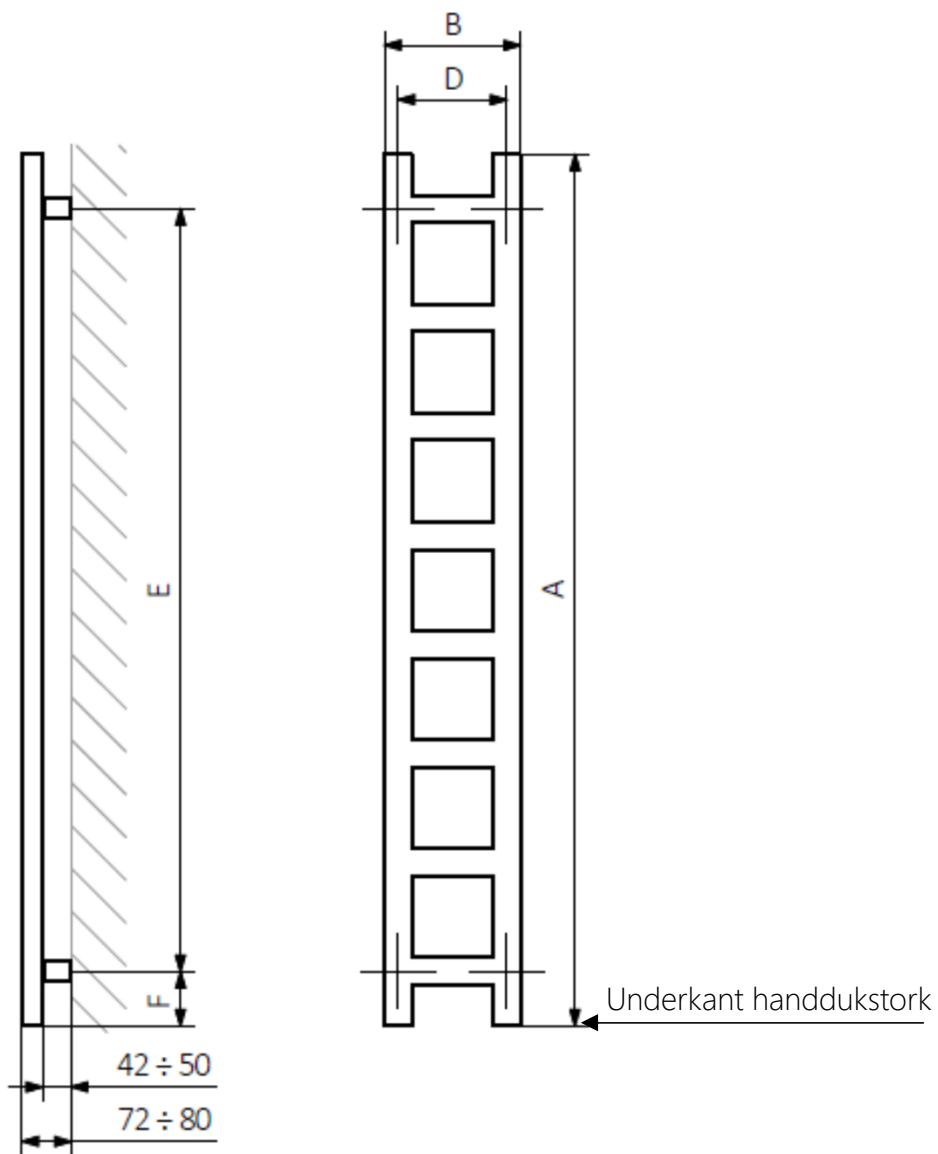

# Måttangivelse för installation av : Easy handdukstork

A	B	D	E	F
640	200	160	320	160
960	200	160	640	160
1280	200	160	960	160
1600	200	160	1280	160
1920	200	160	1600	160