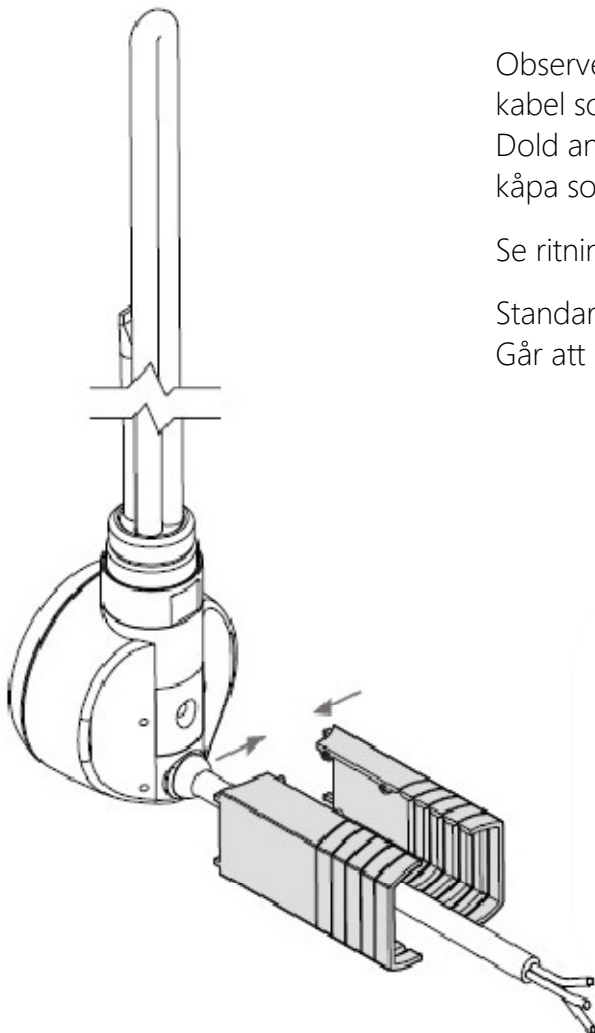

Illustration visar mått för installation med Elpatron MOA, synlig/dold anslutning

Måtten är i förhållande till underkant handdukstork.
Se markering sid 1

Observera att MOA har integrerad kabel som sitter inkapslad i termostaten.
Dold anslutning innebär att det följer med en täckkåpa som sätts mellan termostaten och väggen

Se ritning nedan

Standardlängd på kabeln är 1,5 m
Går att beställa med längre kabel