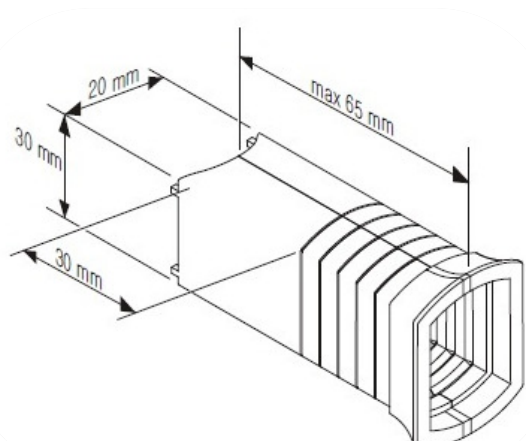

Illustration visar mått för installation med Elpatron MOA, synlig/dold anslutning

Måtten är i förhållande till underkant handdukstork.
Se markering sid 1

Observera att MOA har integrerad kabel som sitter inkapslad i termostaten.
Dold anslutning innebär att det följer med en täckkåpa som sätts mellan termostaten och väggen

Se ritning nedan

Standardlängd på kabeln är 1,5 m
Går att beställa med längre kabel