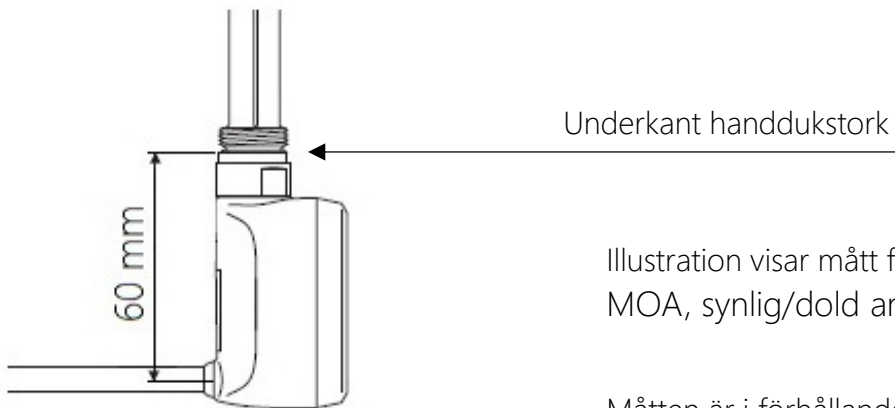

## Elpatron MOA

Illustration visar mått för installation med Elpatron MOA, synlig/dold anslutning

Måtten är i förhållande till underkant handdukstork.  
Se markering sid 1

Observera att MOA har integrerad kabel som sitter inkapslad i termostaten.  
Dold anslutning innebär att det följer med en täckkåpa som sätts mellan termostaten och väggen