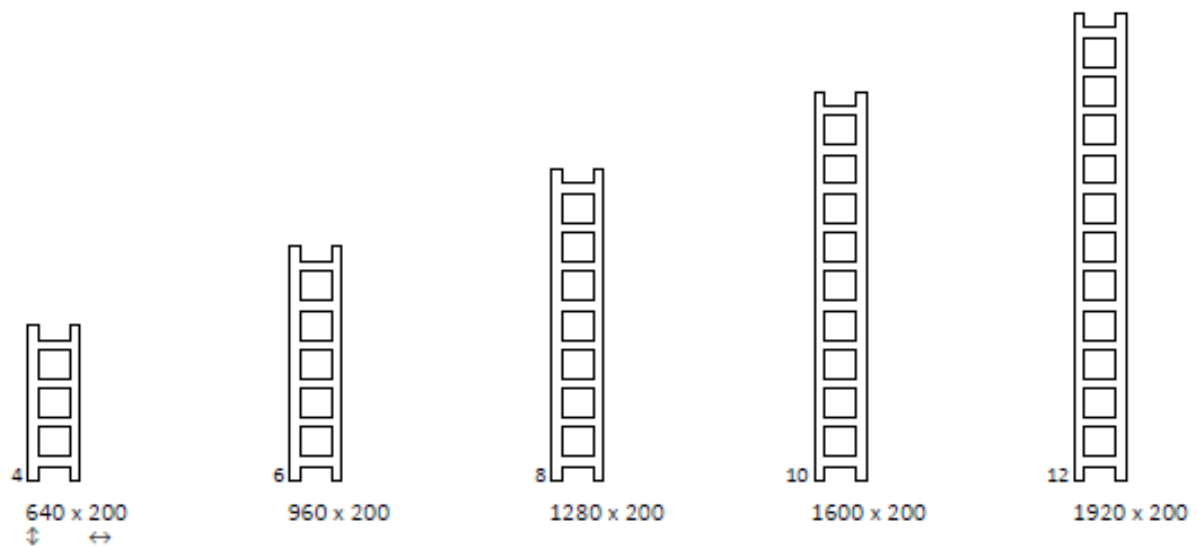

Mått och teknisk information : Easy handdukstork

Konfiguration