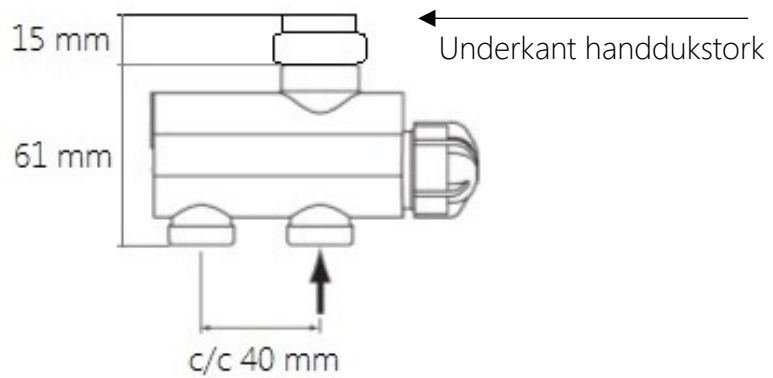

Mått och teknisk information : Easy handdukstork

Radiatorventil T-MMA

Från underkant handdukstork till underkant ventil är totalmåttet 76 mm