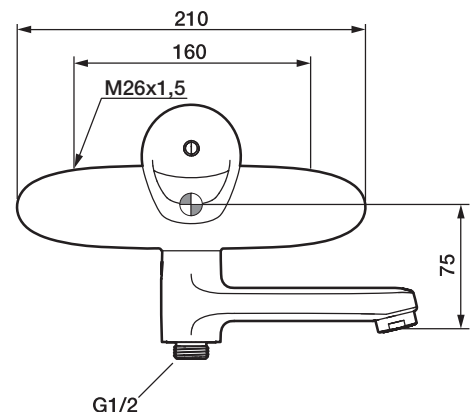

Utförande	FMM nr	RSK nr
Krom	8190-0000	823 54 27