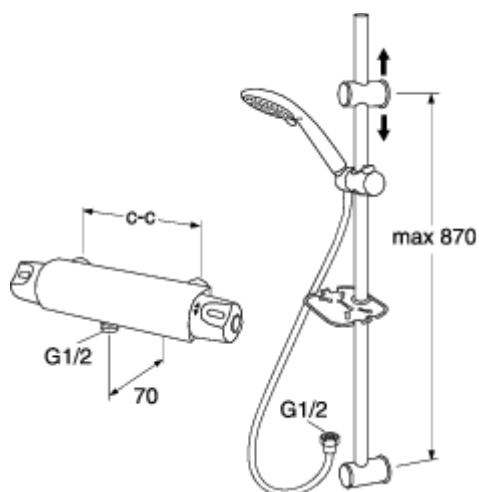

PRODUKTBLAD

STANDARDER OCH GODKÄNNANDEN

MÄTTSKISS

[LISTA PÅ ÅTERFÖRSÄLJARE](#)

A MEMBER OF THE
VILLEROY & BOCH GROUP

Villeroy & Boch Gustavsberg AB
Box 400, 134 29 GUSTAVSBERG
Tel: 08-570 391 00 | Fax +46 8 570 320 36
www.gustavsberg.com/se | e-post: info@gustavsberg.com