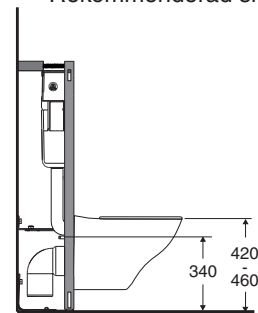

IDO Seven D V ägg-WC 76215, 79215, 77215

1

IDO art.nr.	RSK nr.	Vikt (kg)
7621501201	778 92 55	20,0
7921501201	778 92 57	20,0
7721501201	778 92 56	18,5

- **7621501201** med sits av hård plast nr 91533, med hydraulisk Slow Close -stängningsfunktion.
- 7921501201** med sits av hård plast nr 91531. Enkelt löstagbar sits (quick release).
- 7721501201** med sits av mjuk plast nr 91130.

Tillverkas endast i vitt.
Sits ingår.

V ägg-WC

7621501201, 7921501201, 7721501201

525 x 360 x 370

Rekommenderad sitthöjd 420 mm

OBS!

Kontrollera bultavståndet från golv.
Påverkar sitthöjden.

- Vid montering med fixturerna 91370-91372 är kombinationen WC/fixtur typgodkänd för 4/2,5 l i bostadshus.

Om fixtur inte används, bör fastsättningskruvar nr 61001 (M12 x 140 mm)

samt avloppstätning 60771 beställas separat.

OBS! Bultavstånd 180-230 mm.

Sitthöjd 420-460 mm.

Fixturen justeras till rätt höjd före monteringen.

Se anvisningar i fixturens förpackning.

Monteringsanvisningar i förpackningen.

Porslinsprodukternas huvudmått tol. ±2 %