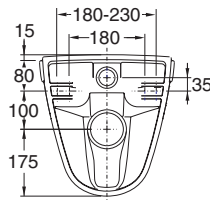

IDO Seven D V ägg-WC 76215, 79215, 77215

1

IDO art.nr.	RSK nr.	Vikt (kg)
7621501201	778 92 55	20,0
7921501201	778 92 57	20,0
7721501201	778 92 56	18,5

- **7621501201** med sits av hård plast nr 91533, med hydraulisk Slow Close -stängningsfunktion.
- 7921501201** med sits av hård plast nr 91531. Enkelt löstagbar sits (quick release).
- 7721501201** med sits av mjuk plast nr 91130.

Tillverkas endast i vitt.
Sits ingår.

V ägg-WC

7621501201, 7921501201, 7721501201

525 x 360 x 370

Rekommenderad sitthöjd 420 mm

OBS!

Kontrollera bultavståndet från golv.
Påverkar sitthöjden.

- Vid montering med fixturerna 91370-91372 är kombinationen WC/fixtur typgodkänd för 4/2,5 l i bostadshus.

Om fixtur inte används, bör fastsättningskruvar nr 61001 (M12 x 140 mm)

samt avloppstätning 60771 beställas separat.

OBS! Bultavstånd 180-230 mm.

Sitthöjd 420-460 mm.

Fixturen justeras till rätt höjd före monteringen.

Se anvisningar i fixturens förpackning.

Monteringsanvisningar i förpackningen.

Porslinsprodukternas huvudmått tol. ±2 %