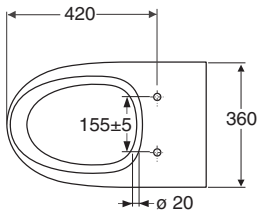

IDO Seven D V ägg-WC 76215, 79215, 77215

1

IDO art.nr.	RSK nr.	Vikt (kg)
7621501201	778 92 55	20,0
7921501201	778 92 57	20,0
7721501201	778 92 56	18,5

- **7621501201** med sits av hård plast nr 91533, med hydraulisk Slow Close -stängningsfunktion.
- 7921501201** med sits av hård plast nr 91531. Enkelt löstagbar sits (quick release).
- 7721501201** med sits av mjuk plast nr 91130.

Tillverkas endast i vitt.
Sits ingår.

V ägg-WC

7621501201, 7921501201, 7721501201

525 x 360 x 370

Rekommenderad sitthöjd 420 mm

OBS!

Kontrollera bultavståndet från golv.
Påverkar sitthöjden.

- Vid montering med fixturerna 91370-91372 är kombinationen WC/fixtur typgodkänd för 4/2,5 l i bostadshus.

Om fixtur inte används, bör fastsättningskruvar nr 61001 (M12 x 140 mm)

samt avloppstätning 60771 beställas separat.

OBS! Bultavstånd 180-230 mm.

Sitthöjd 420-460 mm.

Fixturen justeras till rätt höjd före monteringen.

Se anvisningar i fixturens förpackning.

Monteringsanvisningar i förpackningen.

Porslinsprodukternas huvudmått tol. ±2 %