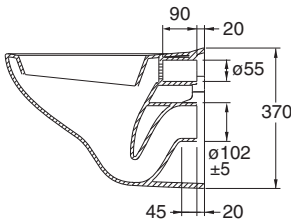

IDO Seven D V ägg-WC 76215, 79215, 77215

1

IDO art.nr.	RSK nr.	Vikt (kg)
7621501201	778 92 55	20,0
7921501201	778 92 57	20,0
7721501201	778 92 56	18,5

- **7621501201** med sits av hård plast nr 91533, med hydraulisk Slow Close -stängningsfunktion.
- 7921501201** med sits av hård plast nr 91531. Enkelt löstagbar sits (quick release).
- 7721501201** med sits av mjuk plast nr 91130.

Tillverkas endast i vitt.
Sits ingår.

V ägg-WC

7621501201, 7921501201, 7721501201

525 x 360 x 370

Rekommenderad sitthöjd 420 mm

OBS!

Kontrollera bultavståndet från golv.
Påverkar sitthöjden.

- Vid montering med fixturerna 91370-91372 är kombinationen WC/fixtur typgodkänd för 4/2,5 l i bostadshus.

Om fixtur inte används, bör fastsättningskruvar nr 61001 (M12 x 140 mm)

samt avloppstätning 60771 beställas separat.

OBS! Bultavstånd 180-230 mm.

Sitthöjd 420-460 mm.

Fixturen justeras till rätt höjd före monteringen.

Se anvisningar i fixturens förpackning.

Monteringsanvisningar i förpackningen.

Porslinsprodukternas huvudmått tol. ±2 %